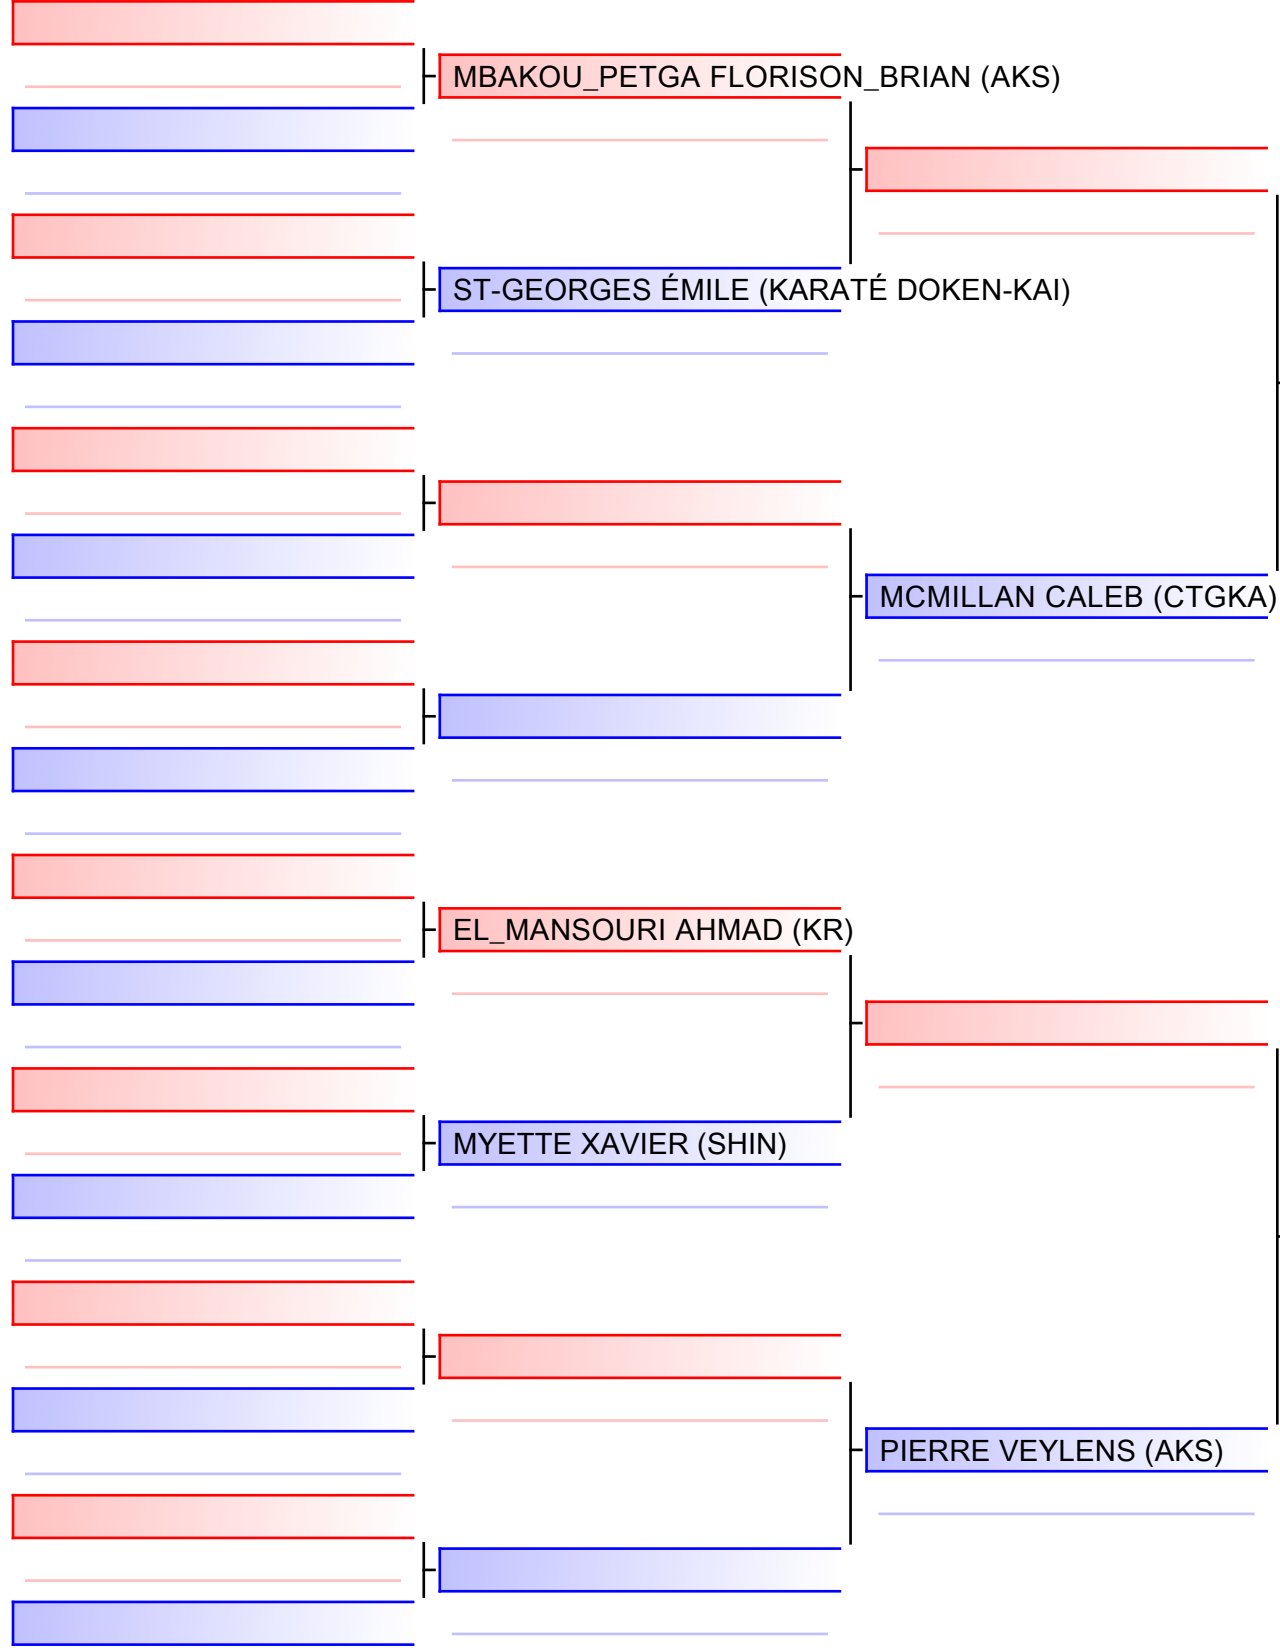

KATA MASCULIN 10-11 ANS DÉBUTANT

COUPE QUÉBEC 2019 - saison 2019-2020 : ouvert à tous les membres de KARATÉ CANADA - Open to all members of KARATE CANADA, 1000 Émile-Journault, H2M 2E...

Tatami
3 10:10

Pool
1/1

[Original]

Referees: