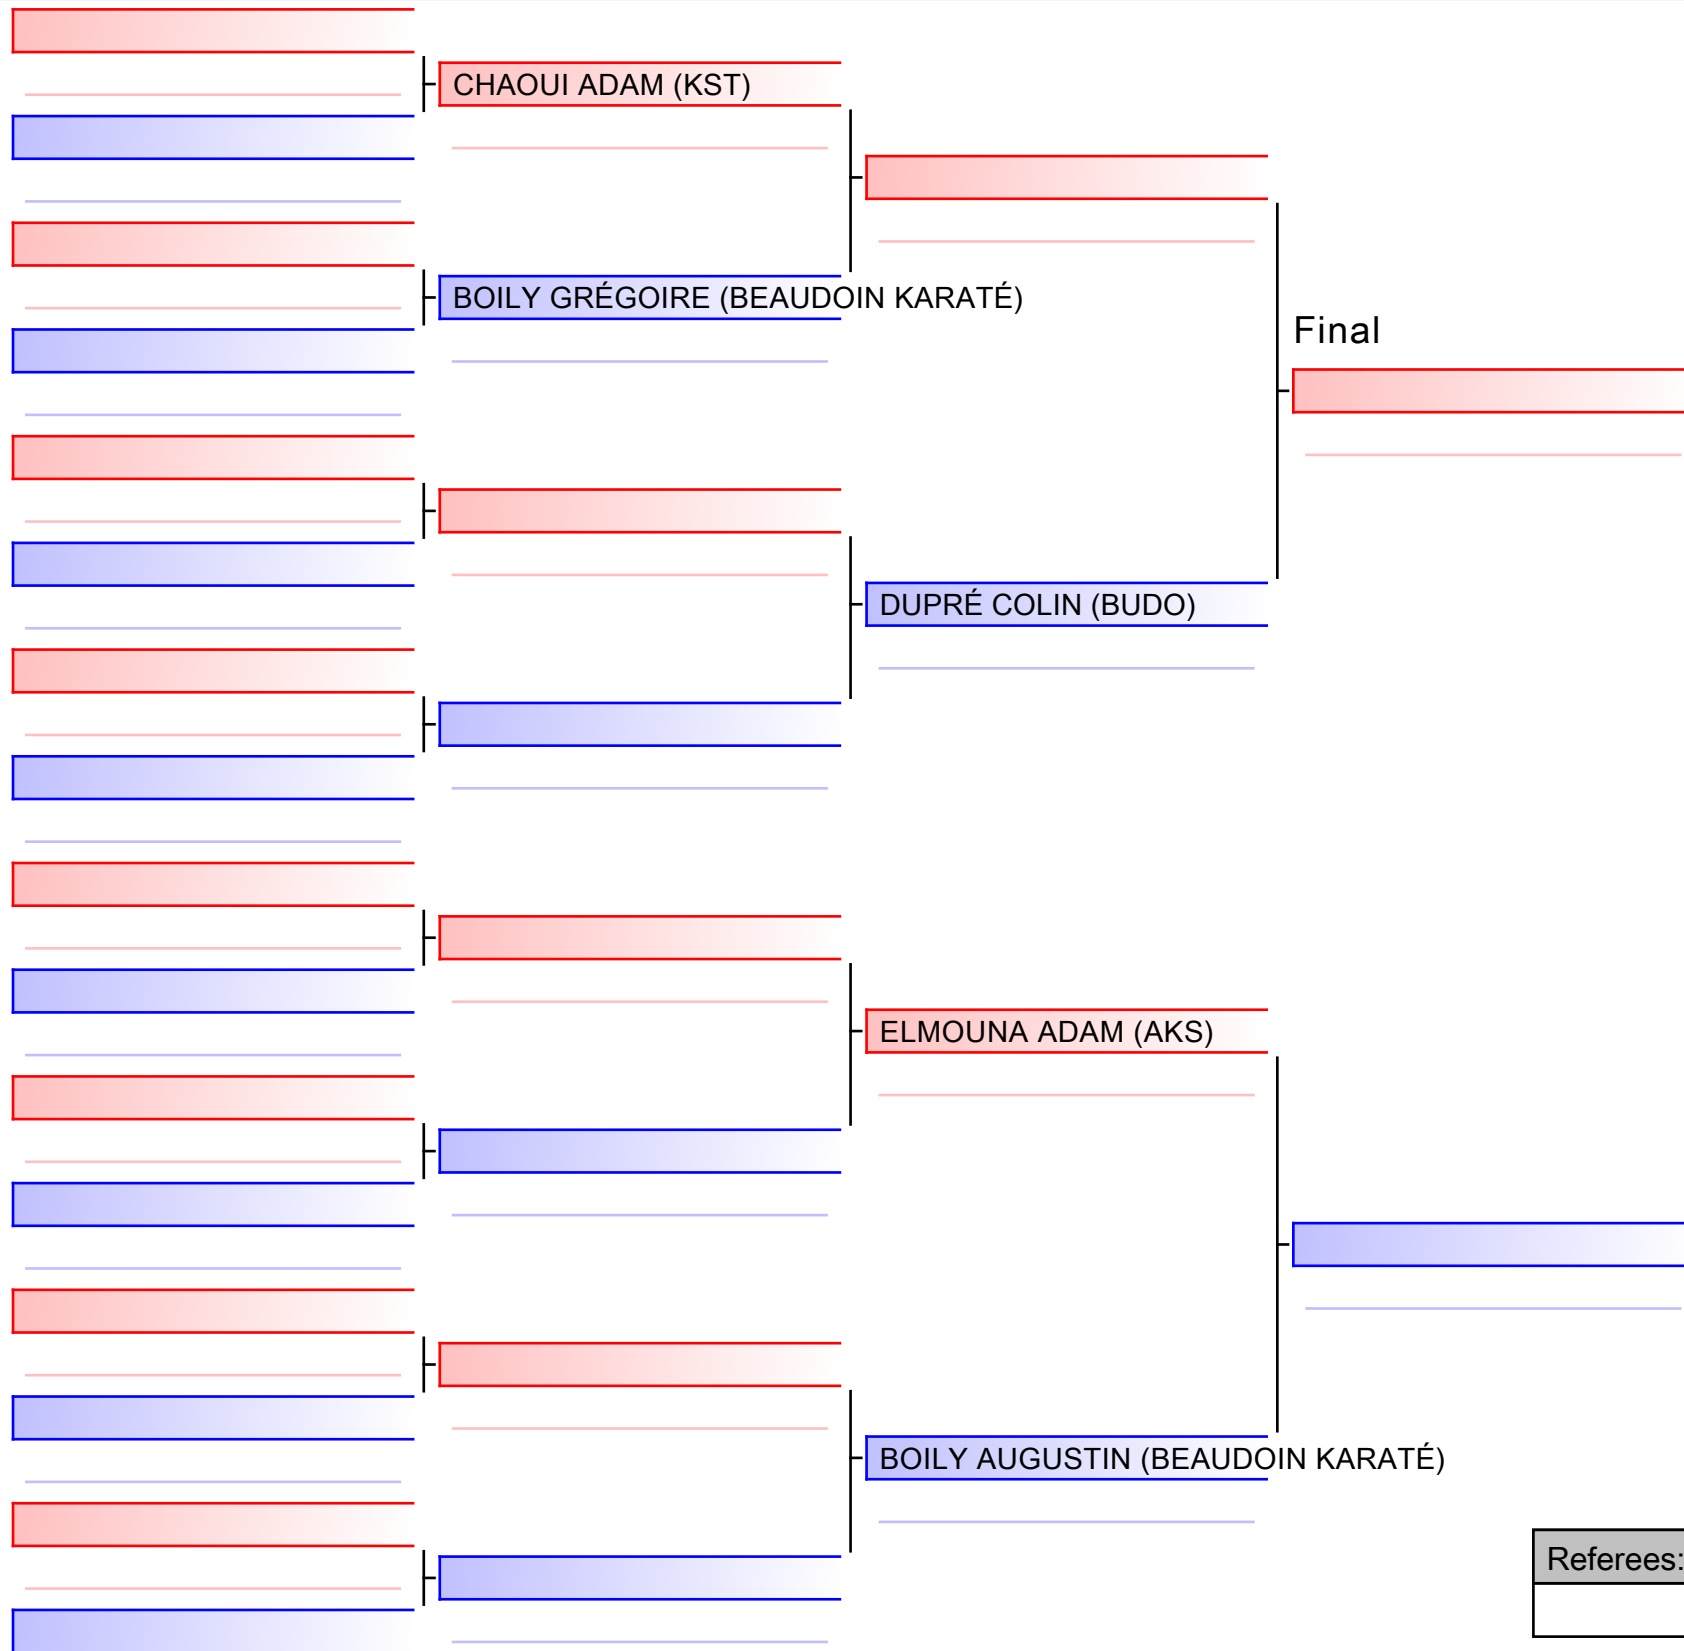

KATA MASCULIN 16-17 INTERMÉDIAIRE ET AVANCÉ

COUPE QUÉBEC 2019 - saison 2019-2020 : ouvert à tous les membres de KARATÉ CANADA - Open to all members of KARATE CANADA, 1000 Émile-Journault, H2M 2E...

Tatami
5 09:00

Pool
1/1

[Original]

Referees: