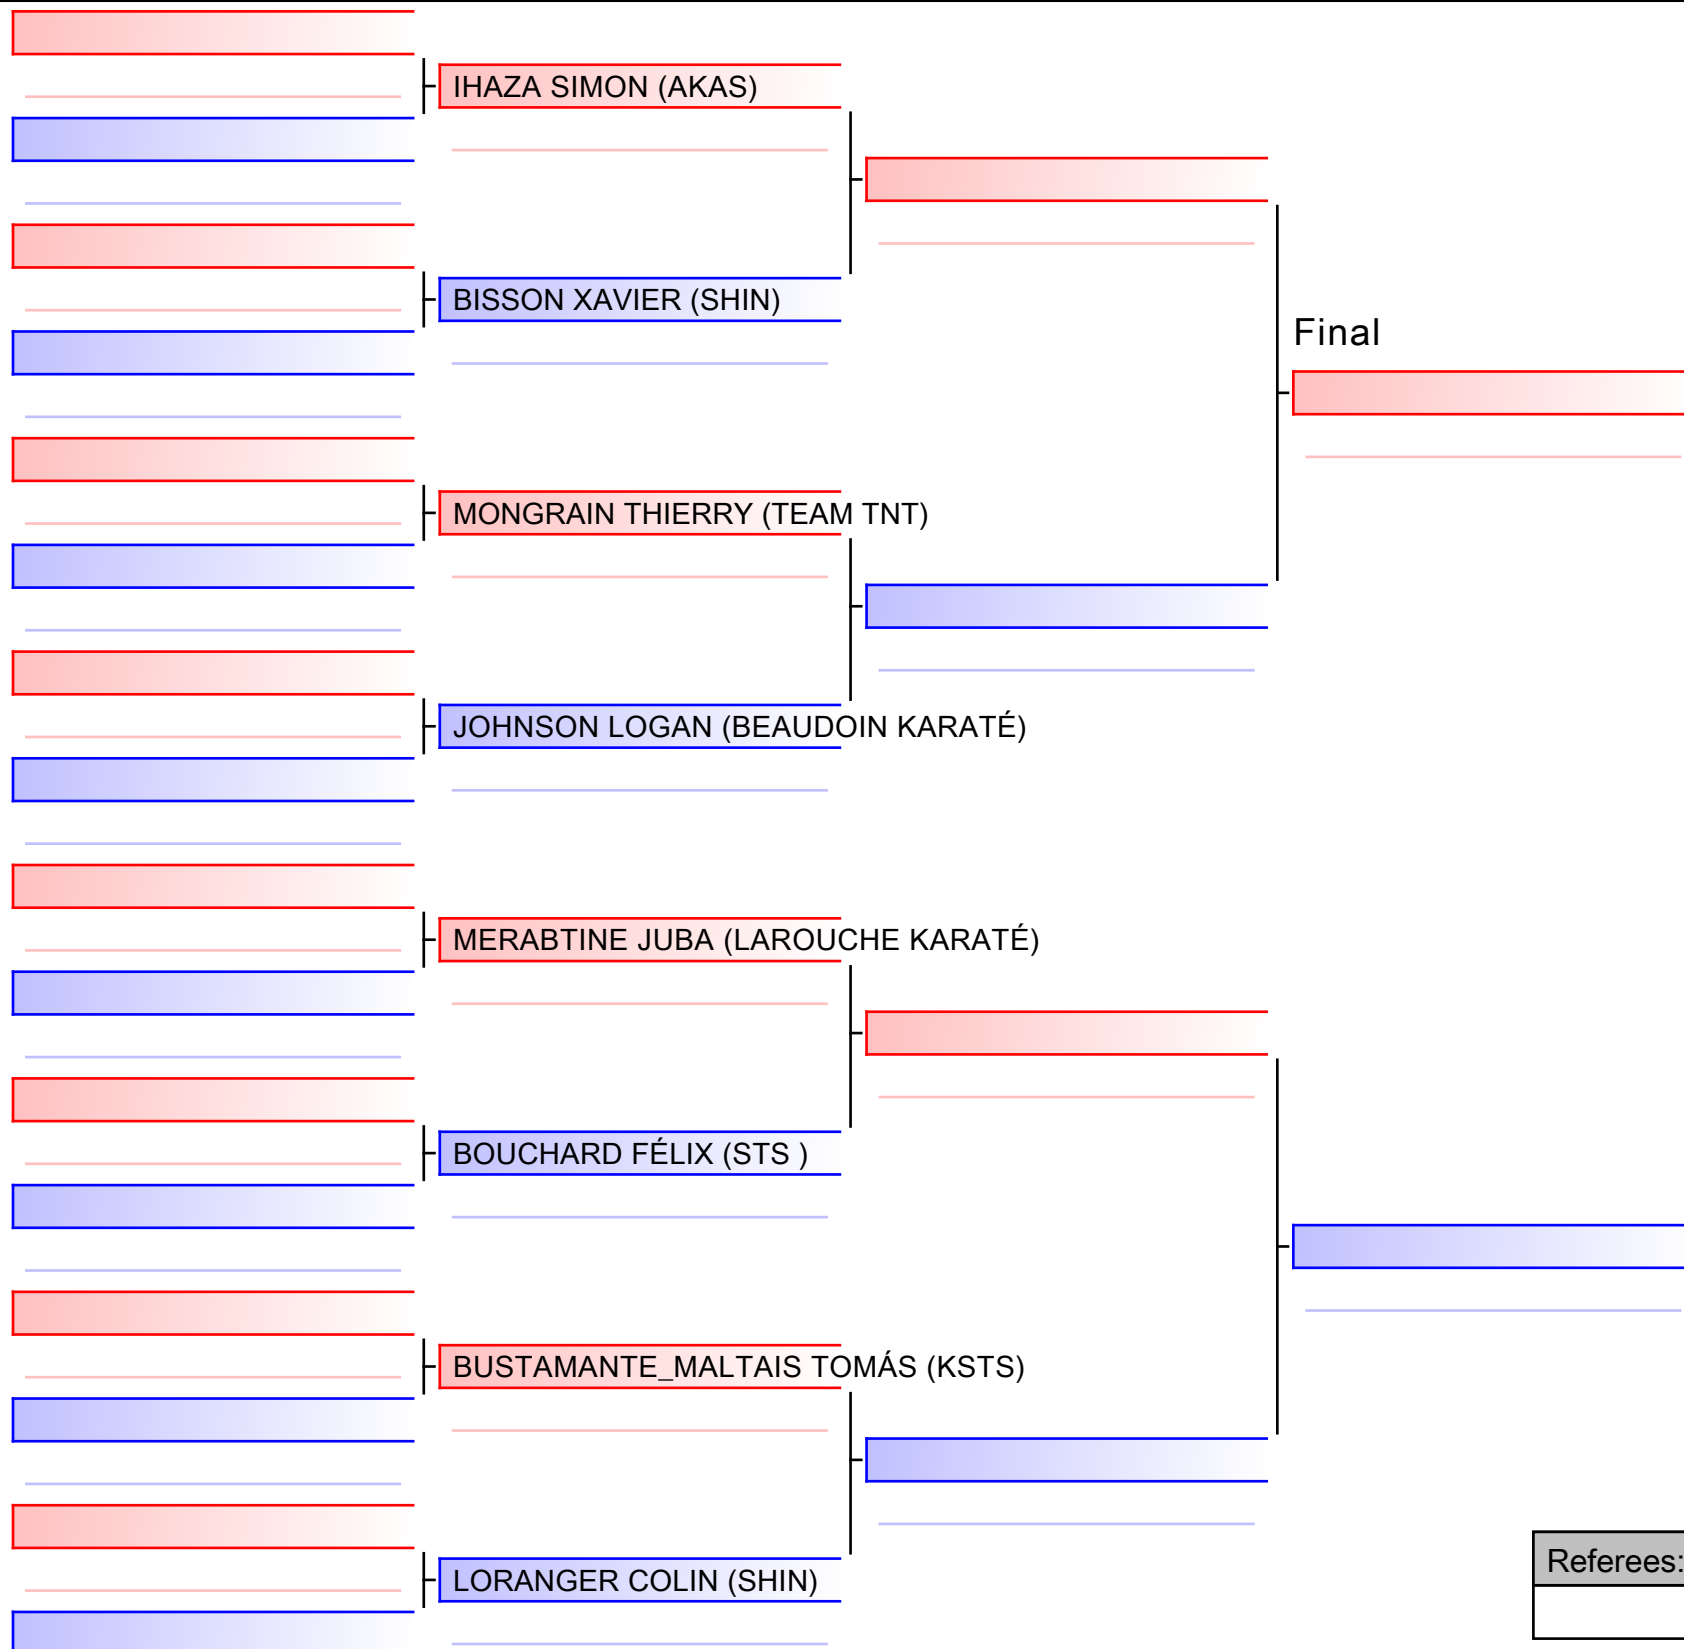

KATA MASCULIN 10-11 ANS AVANCÉ

COUPE QUÉBEC 2019 - saison 2019-2020 : ouvert à tous les membres de KARATÉ CANADA - Open to all members of KARATE CANADA, 1000 Émile-Journault, H2M 2E...

Tatami
4 10:05

Pool
1/1

[Original]

Referees: