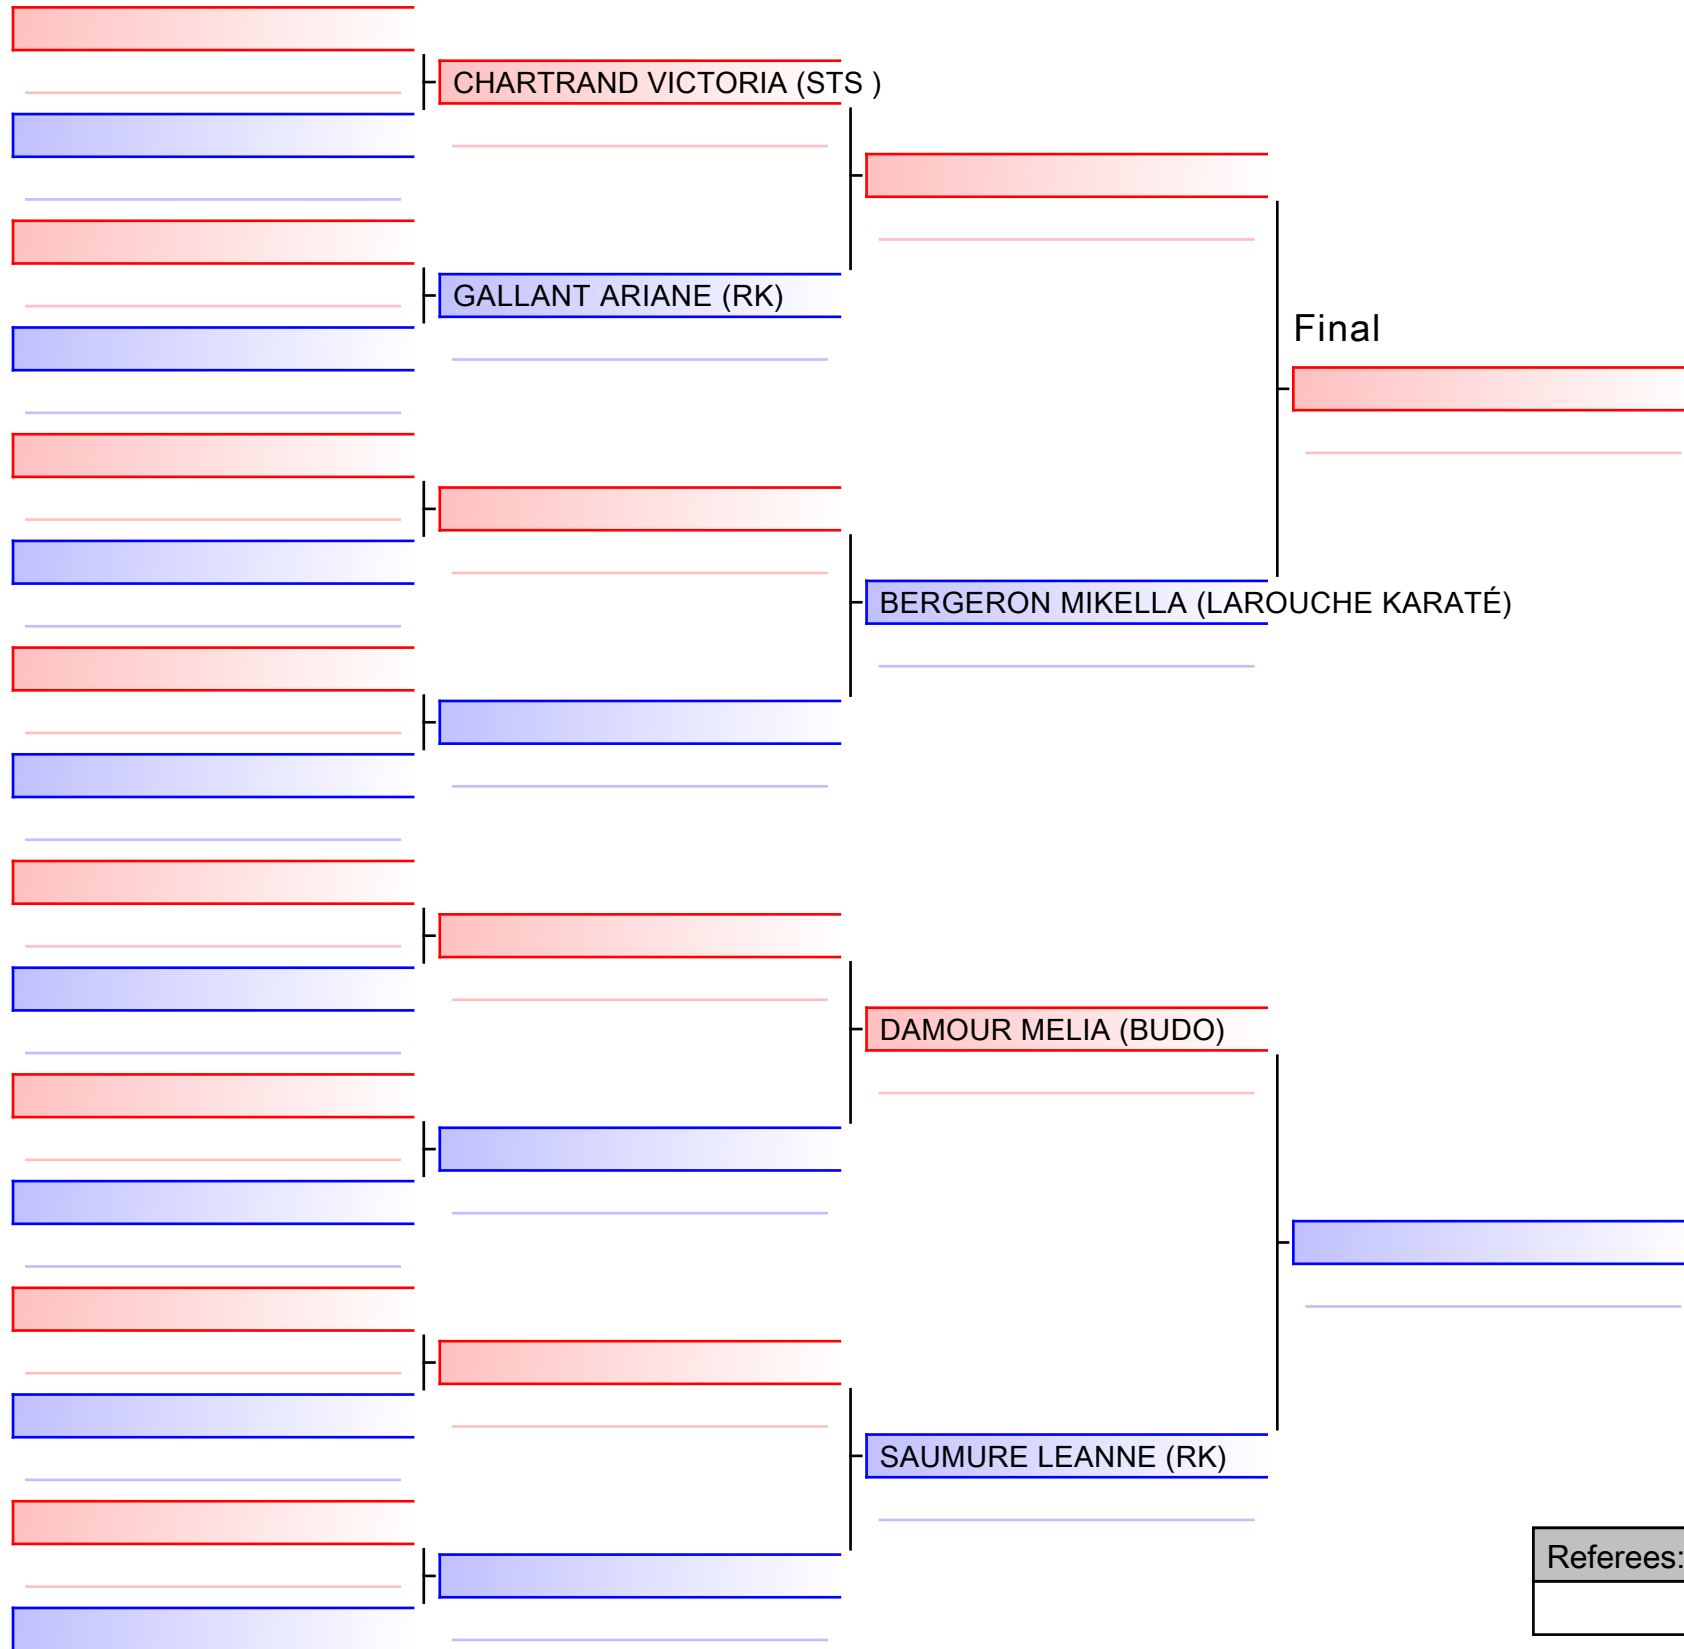

KATA FÉMININ 08-09 ANS INTERMÉDIAIRE ET AVANCÉ

COUPE QUÉBEC 2019 - saison 2019-2020 : ouvert à tous les membres de KARATÉ CANADA - Open to all members of KARATE CANADA, 1000 Émile-Journault, H2M 2E...

Tatami
3 09:00

Pool
1/1

[Original]

Referees: