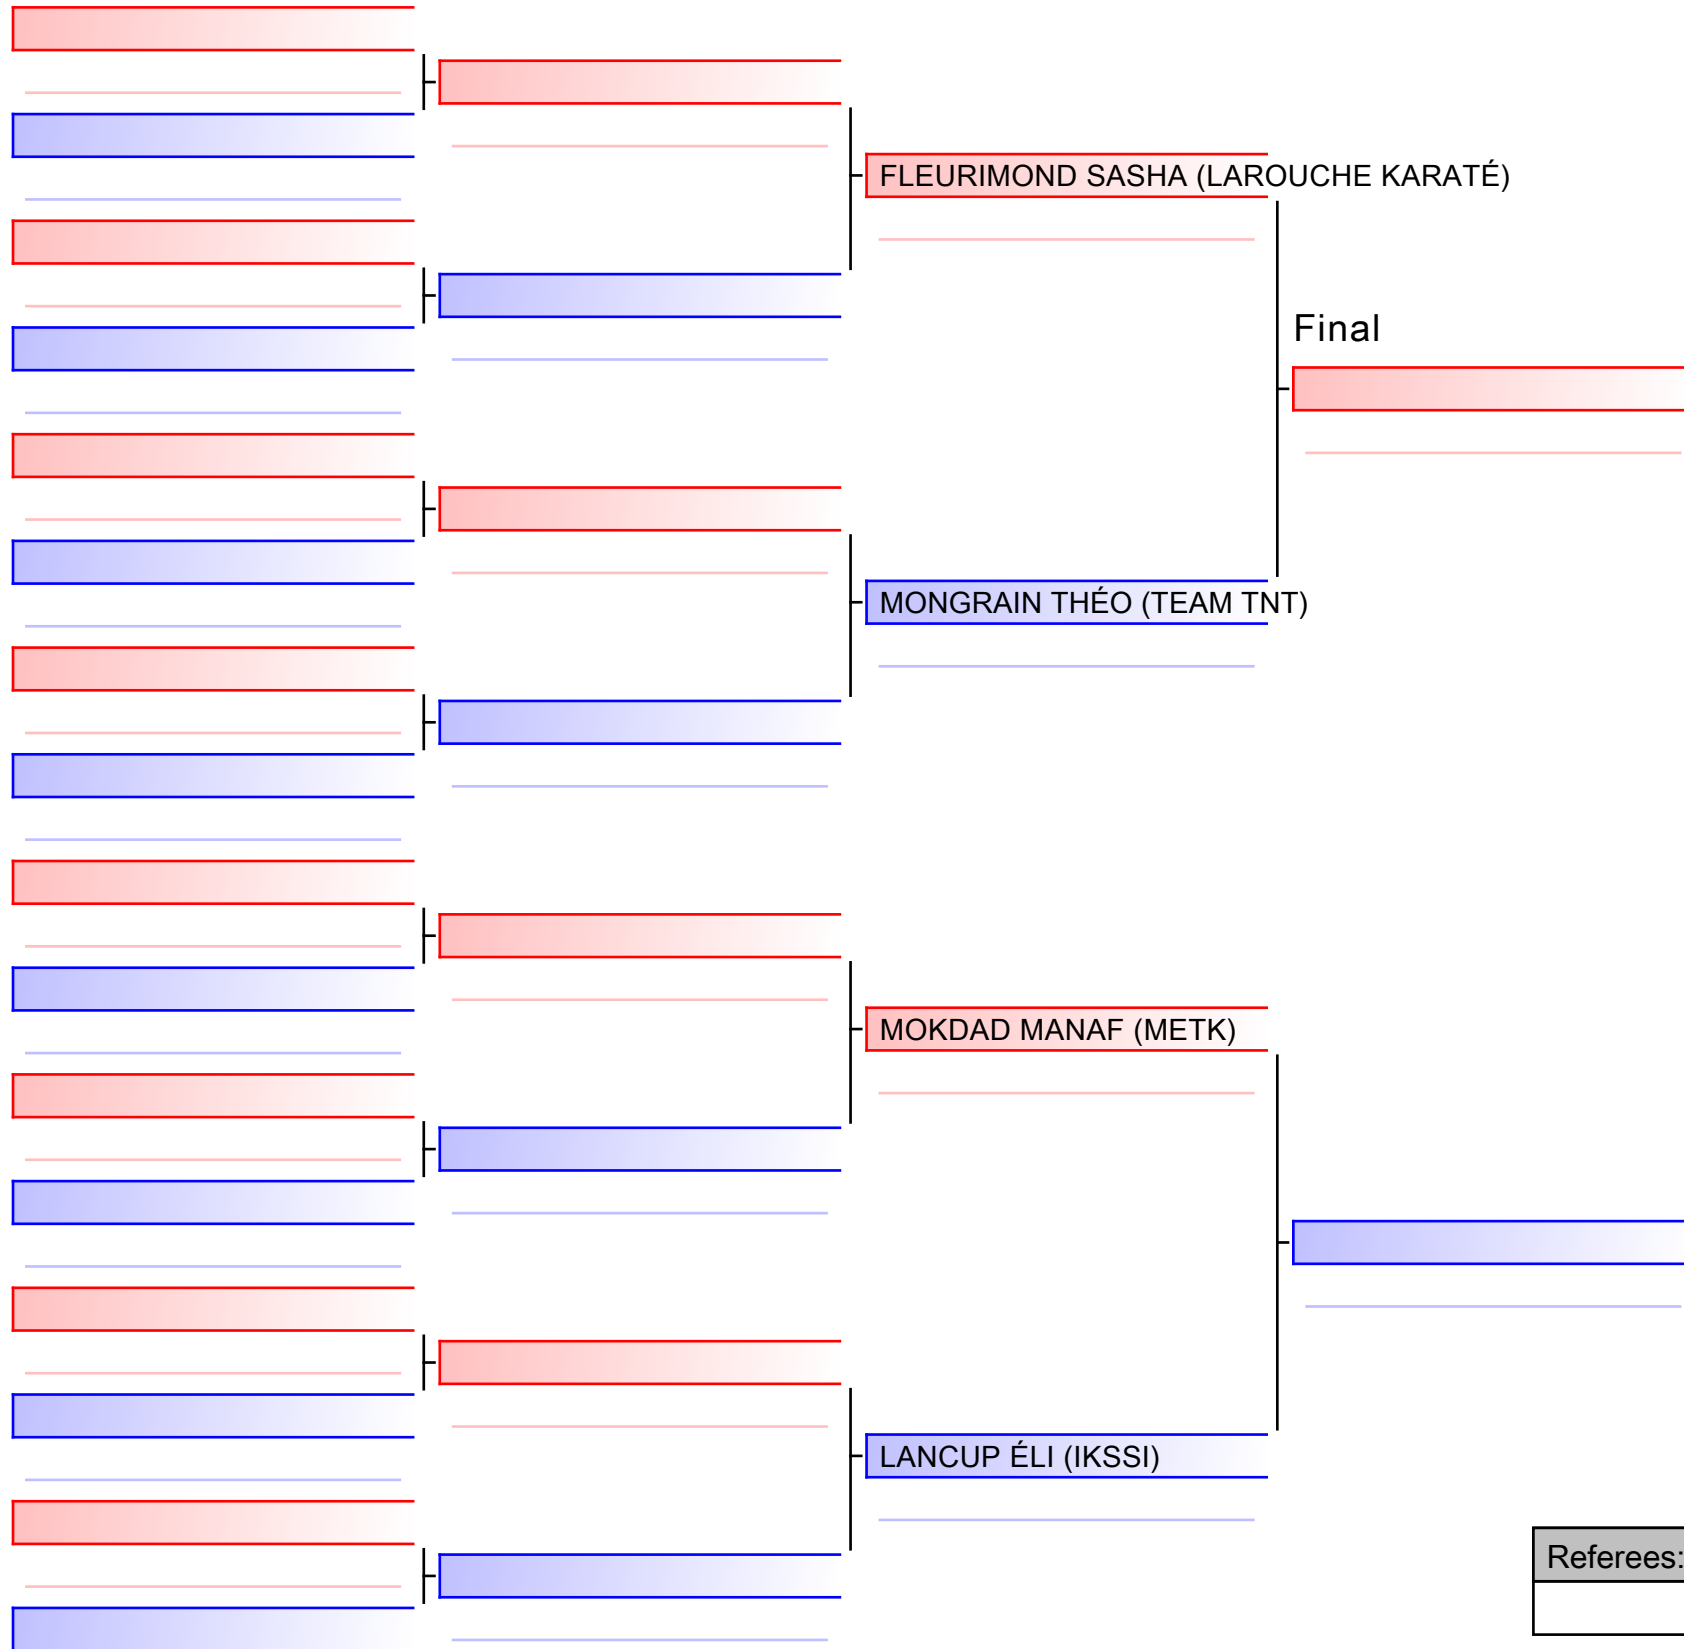

KATA MASCULIN 08-09 ANS AVANCÉ

COUPE QUÉBEC 2019 - saison 2019-2020 : ouvert à tous les membres de KARATÉ CANADA - Open to all members of KARATE CANADA, 1000 Émile-Journault, H2M 2E...

Tatami
4 09:00

Pool
1/1

[Original]

Referees: