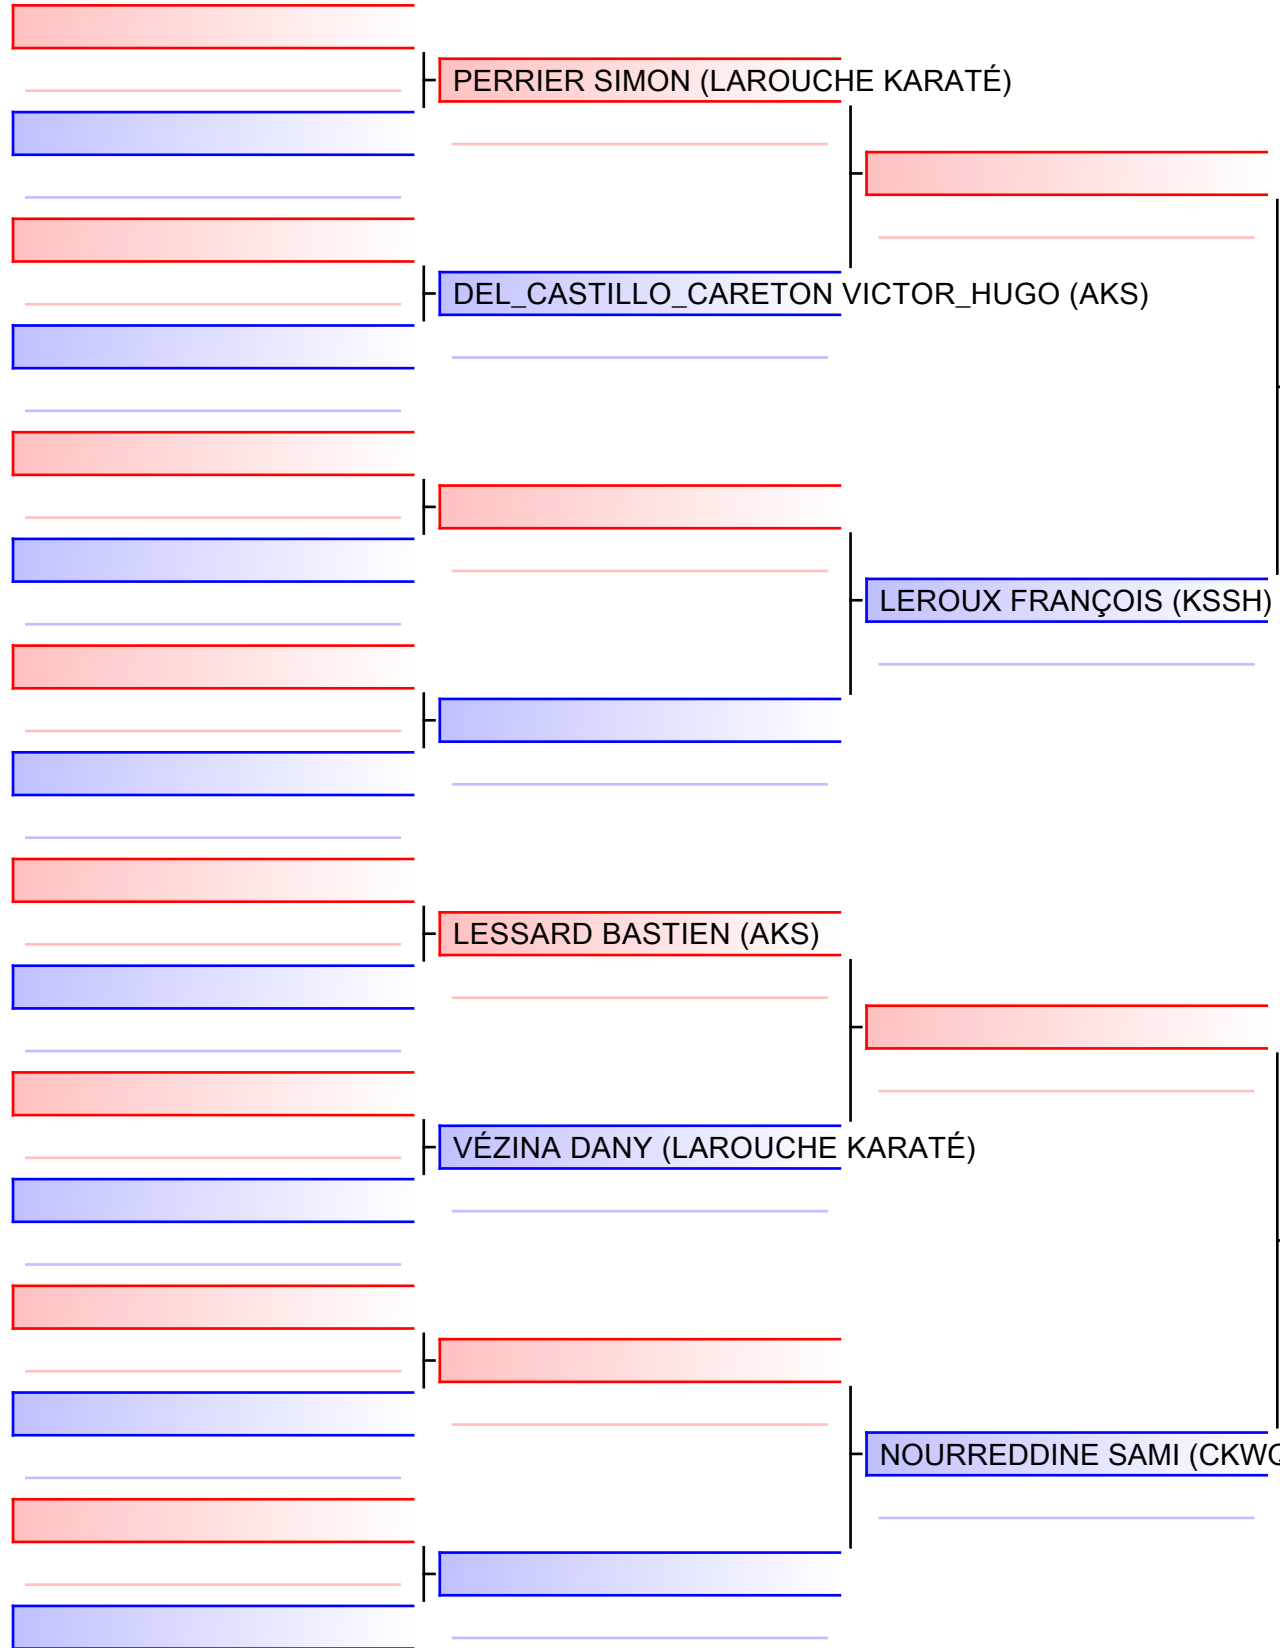

KATA MASCULIN 18 ANS ET + INTERMÉDIAIRE

COUPE QUÉBEC 2019 - saison 2019-2020 : ouvert à tous les membres de KARATÉ CANADA - Open to all members of KARATE CANADA, 1000 Émile-Journault, H2M 2E...

Tatami
5 10:00

Pool
1/1

[Original]

Referees: