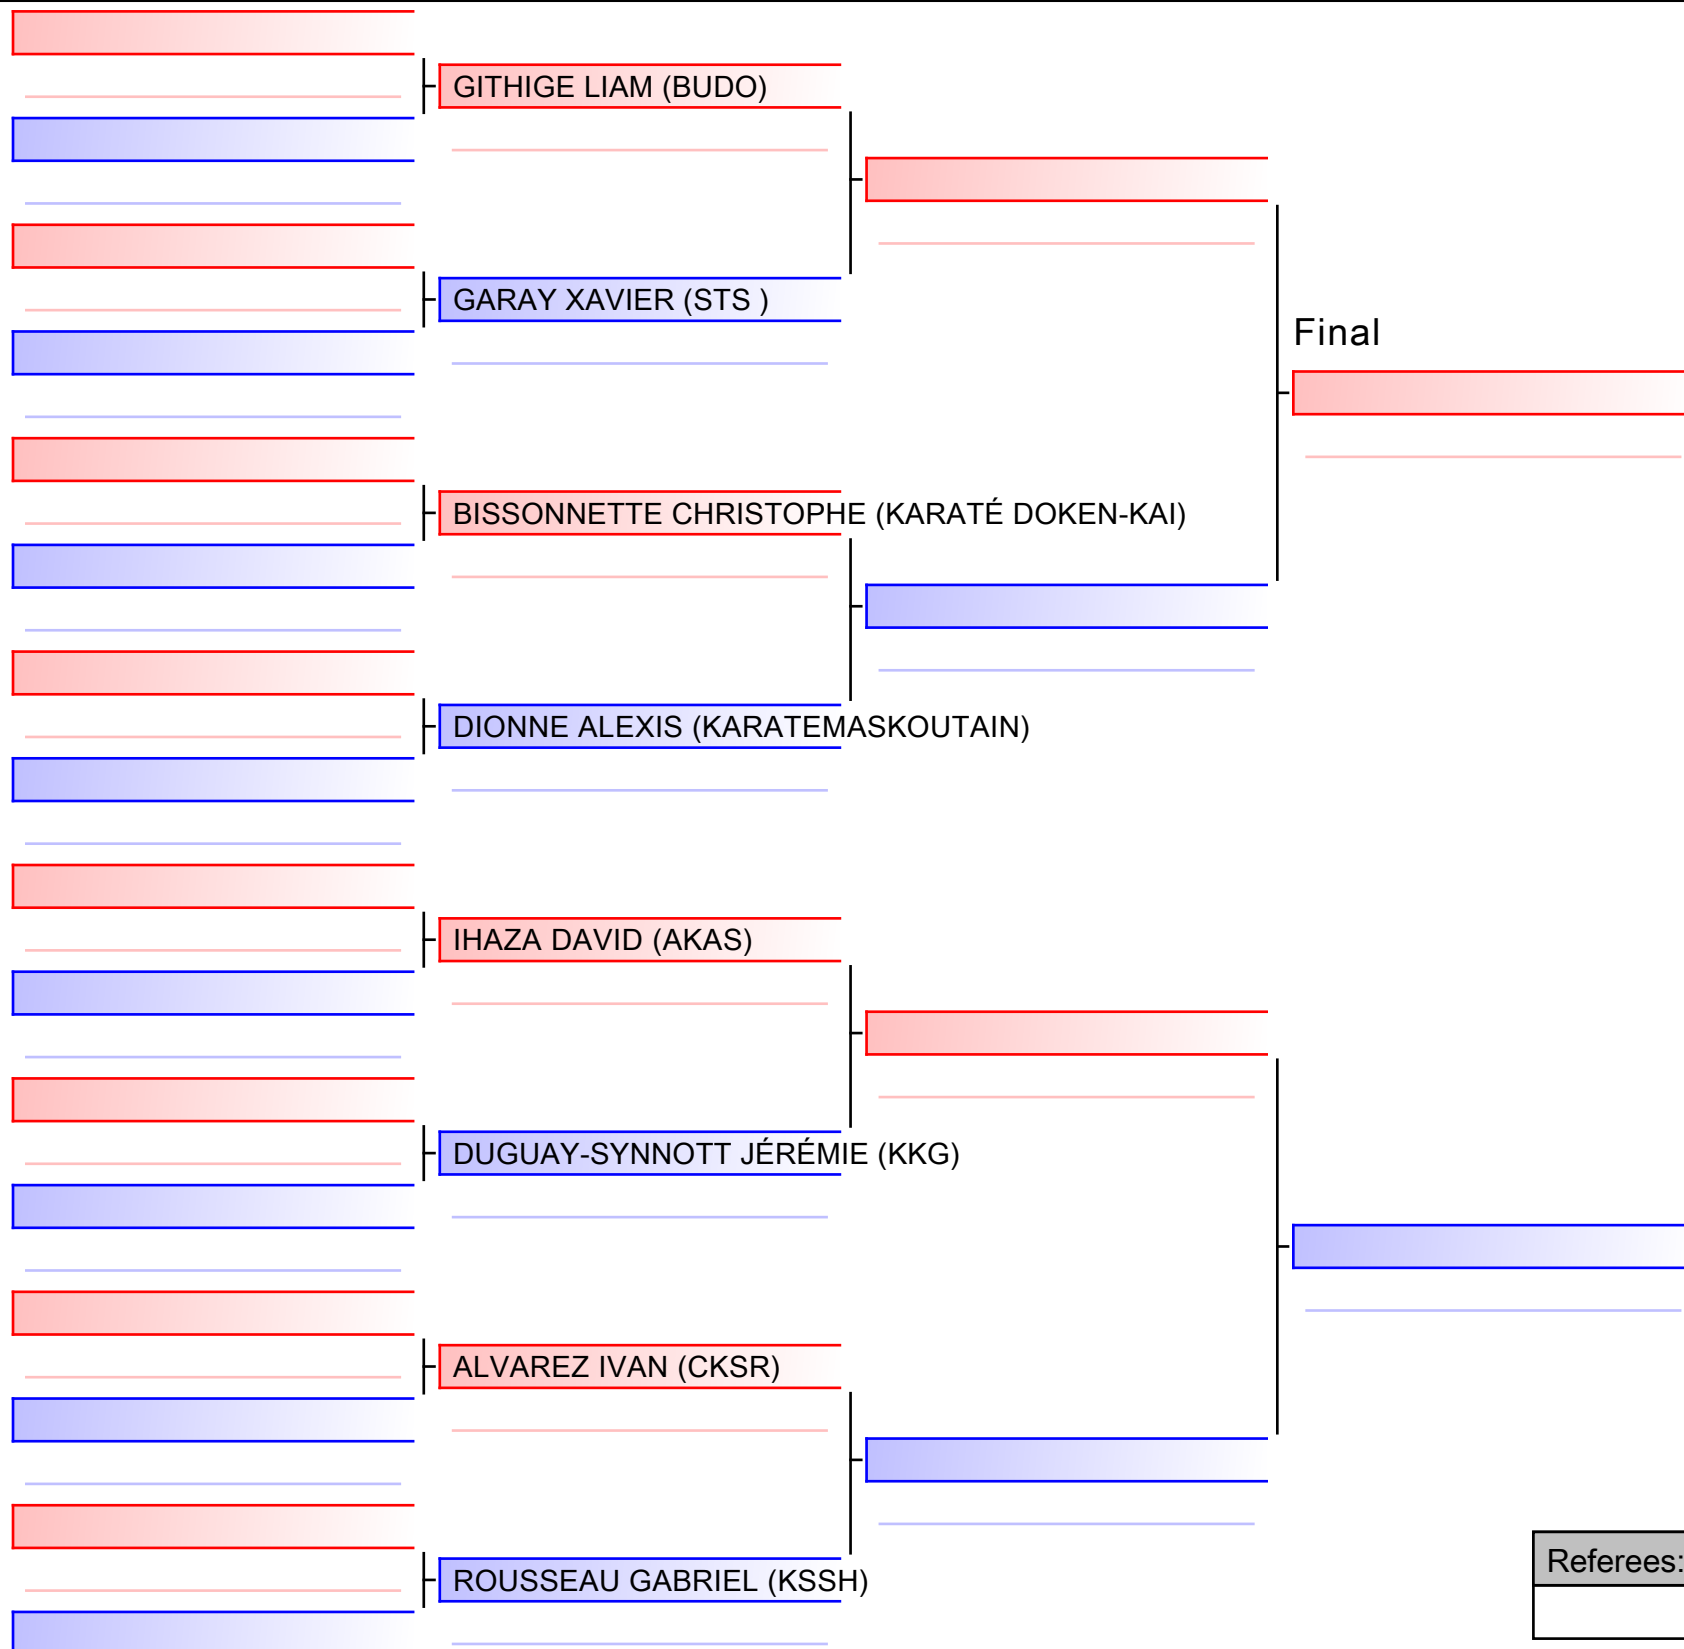

KATA MASCULIN 12-13 ANS AVANCÉ

COUPE QUÉBEC 2019 - saison 2019-2020 : ouvert à tous les membres de KARATÉ CANADA - Open to all members of KARATE CANADA, 1000 Émile-Journault, H2M 2E...

Tatami
4 10:50

Pool
1/1

[Original]

Referees: