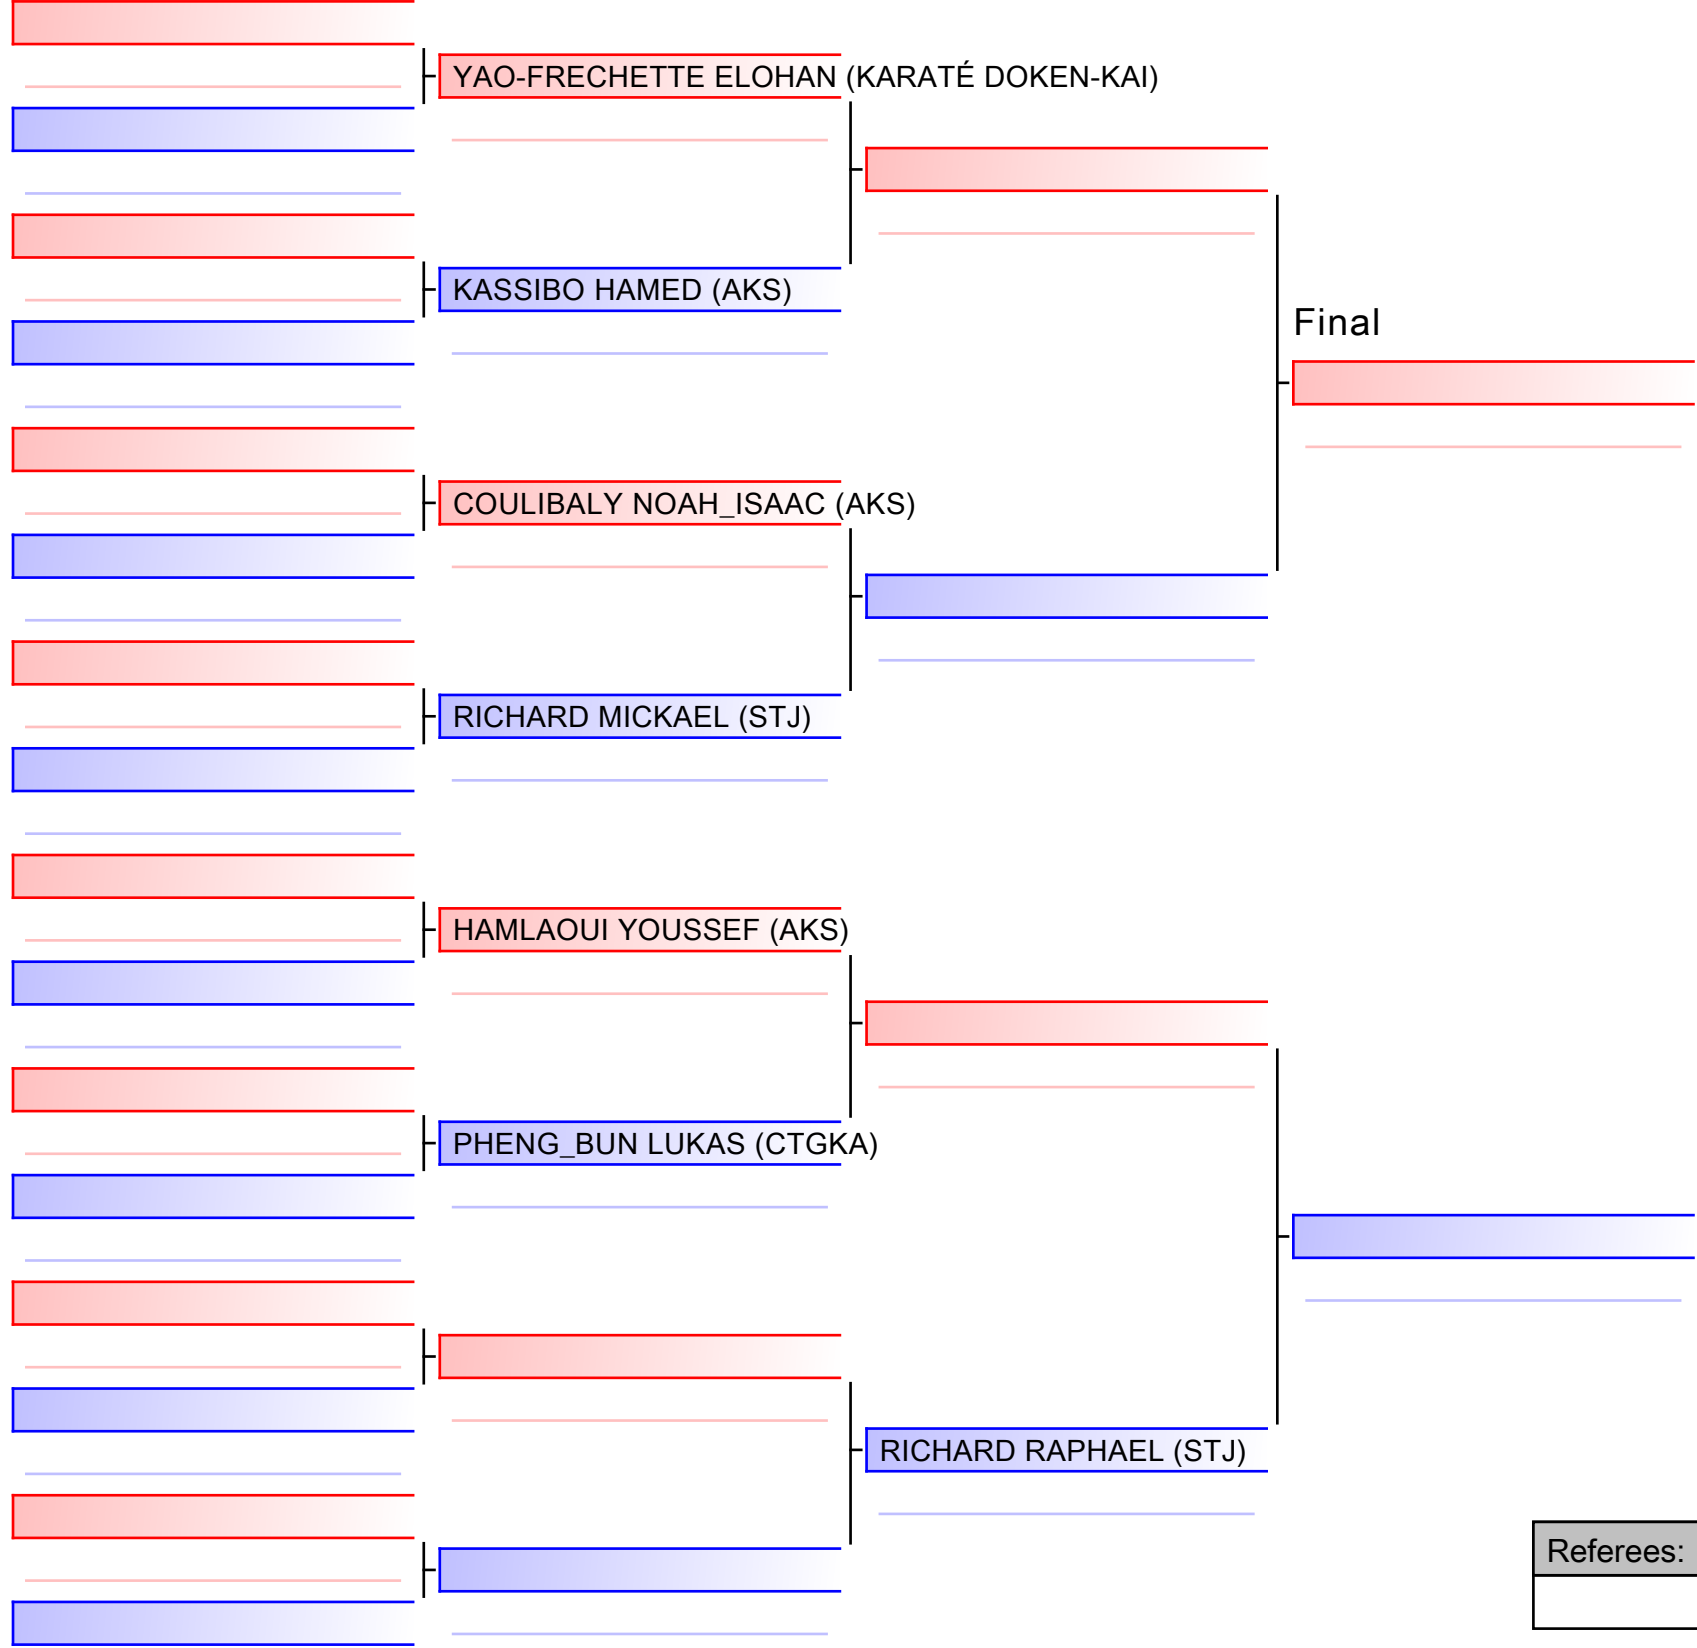

KATA MASCULIN 06-07 ANS DÉBUTANT

COUPE QUÉBEC 2019 - saison 2019-2020 : ouvert à tous les membres de KARATÉ CANADA - Open to all members of KARATE CANADA, 1000 Émile-Journault, H2M 2E...

Tatami
1 10:05

Pool
1/1

[Original]

Referees: