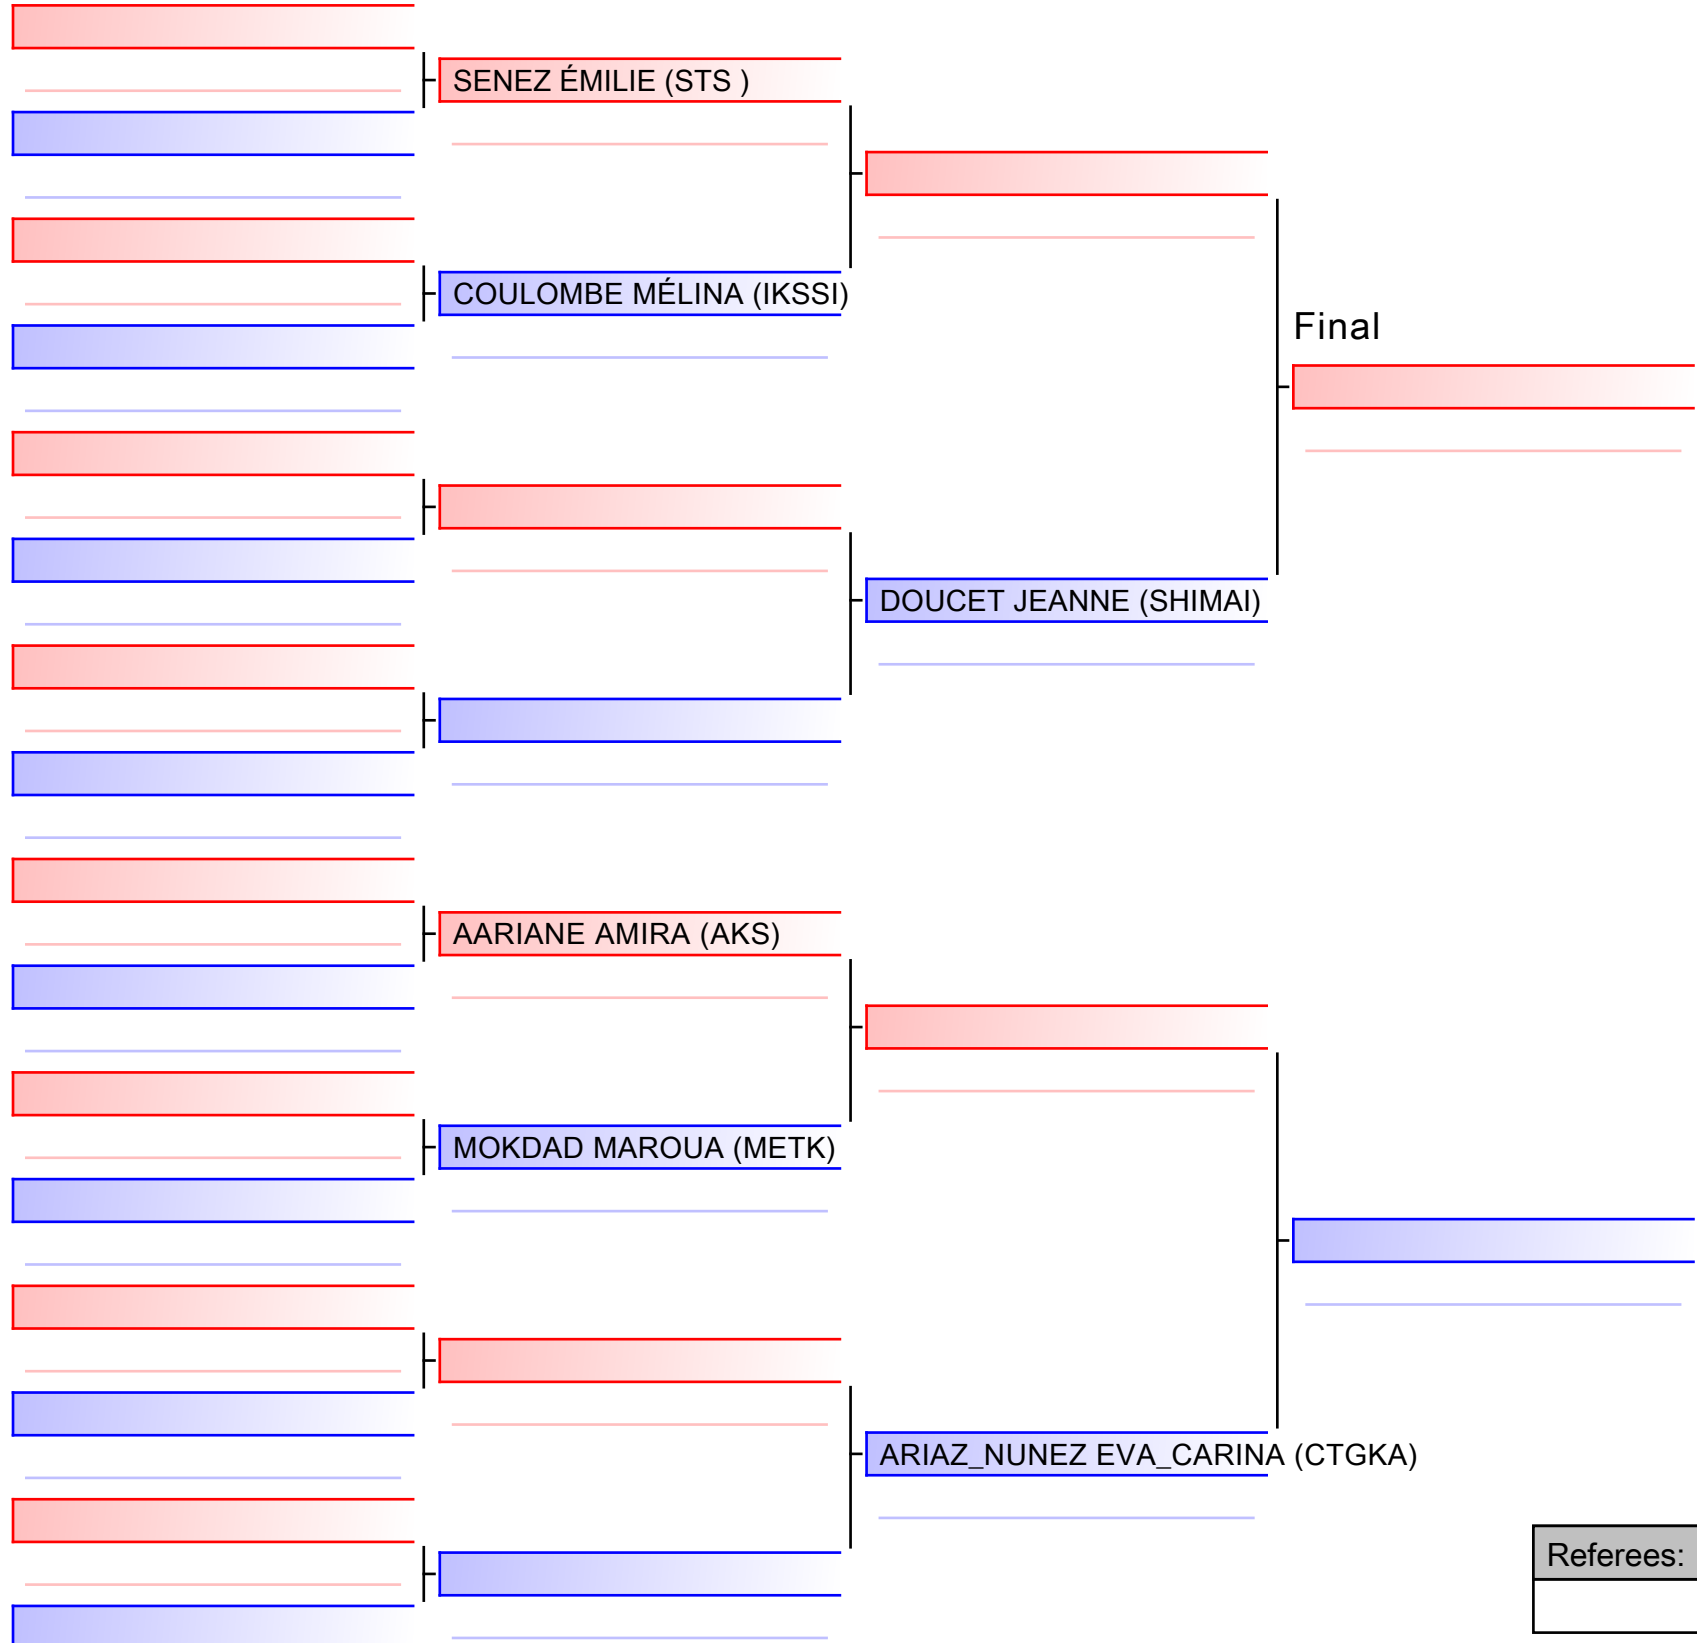

KATA FÉMININ 12-13 ANS AVANCÉ

COUPE QUÉBEC 2019 - saison 2019-2020 : ouvert à tous les membres de KARATÉ CANADA - Open to all members of KARATE CANADA, 1000 Émile-Journault, H2M 2E...

Tatami
2 11:05

Pool
1/1

[Original]

Referees: