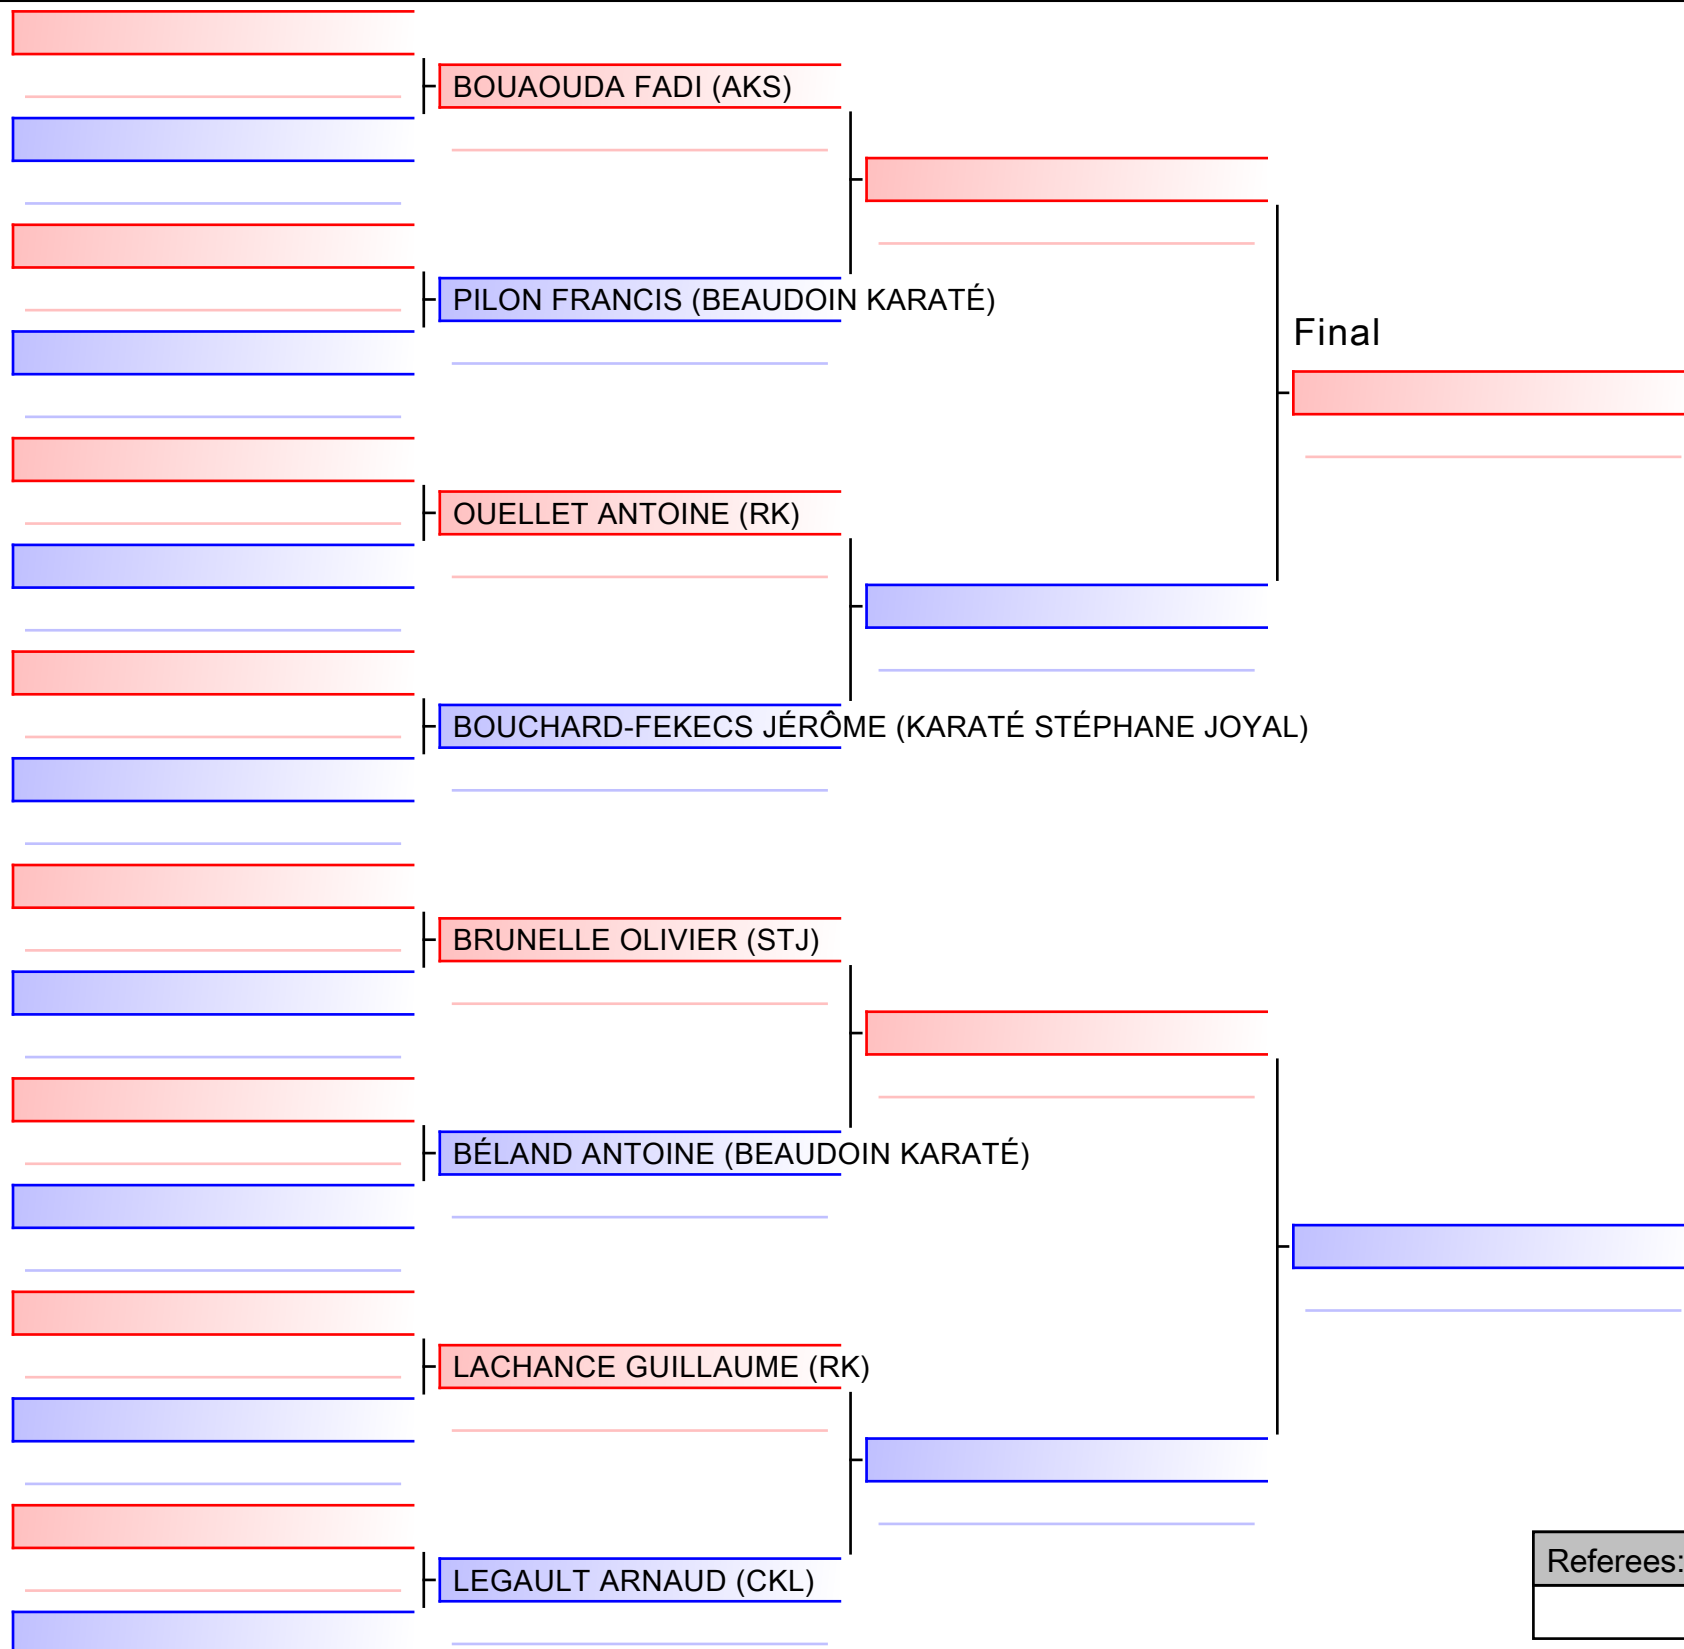

KATA MASCULIN 08-09 ANS INTERMÉDIAIRE FEUILLE 2

COUPE QUÉBEC 2019 - saison 2019-2020 : ouvert à tous les membres de KARATÉ CANADA - Open to all members of KARATE CANADA, 1000 Émile-Journault, H2M 2E...

Tatami
6 09:00

Pool
1/1

[Original]

Referees: