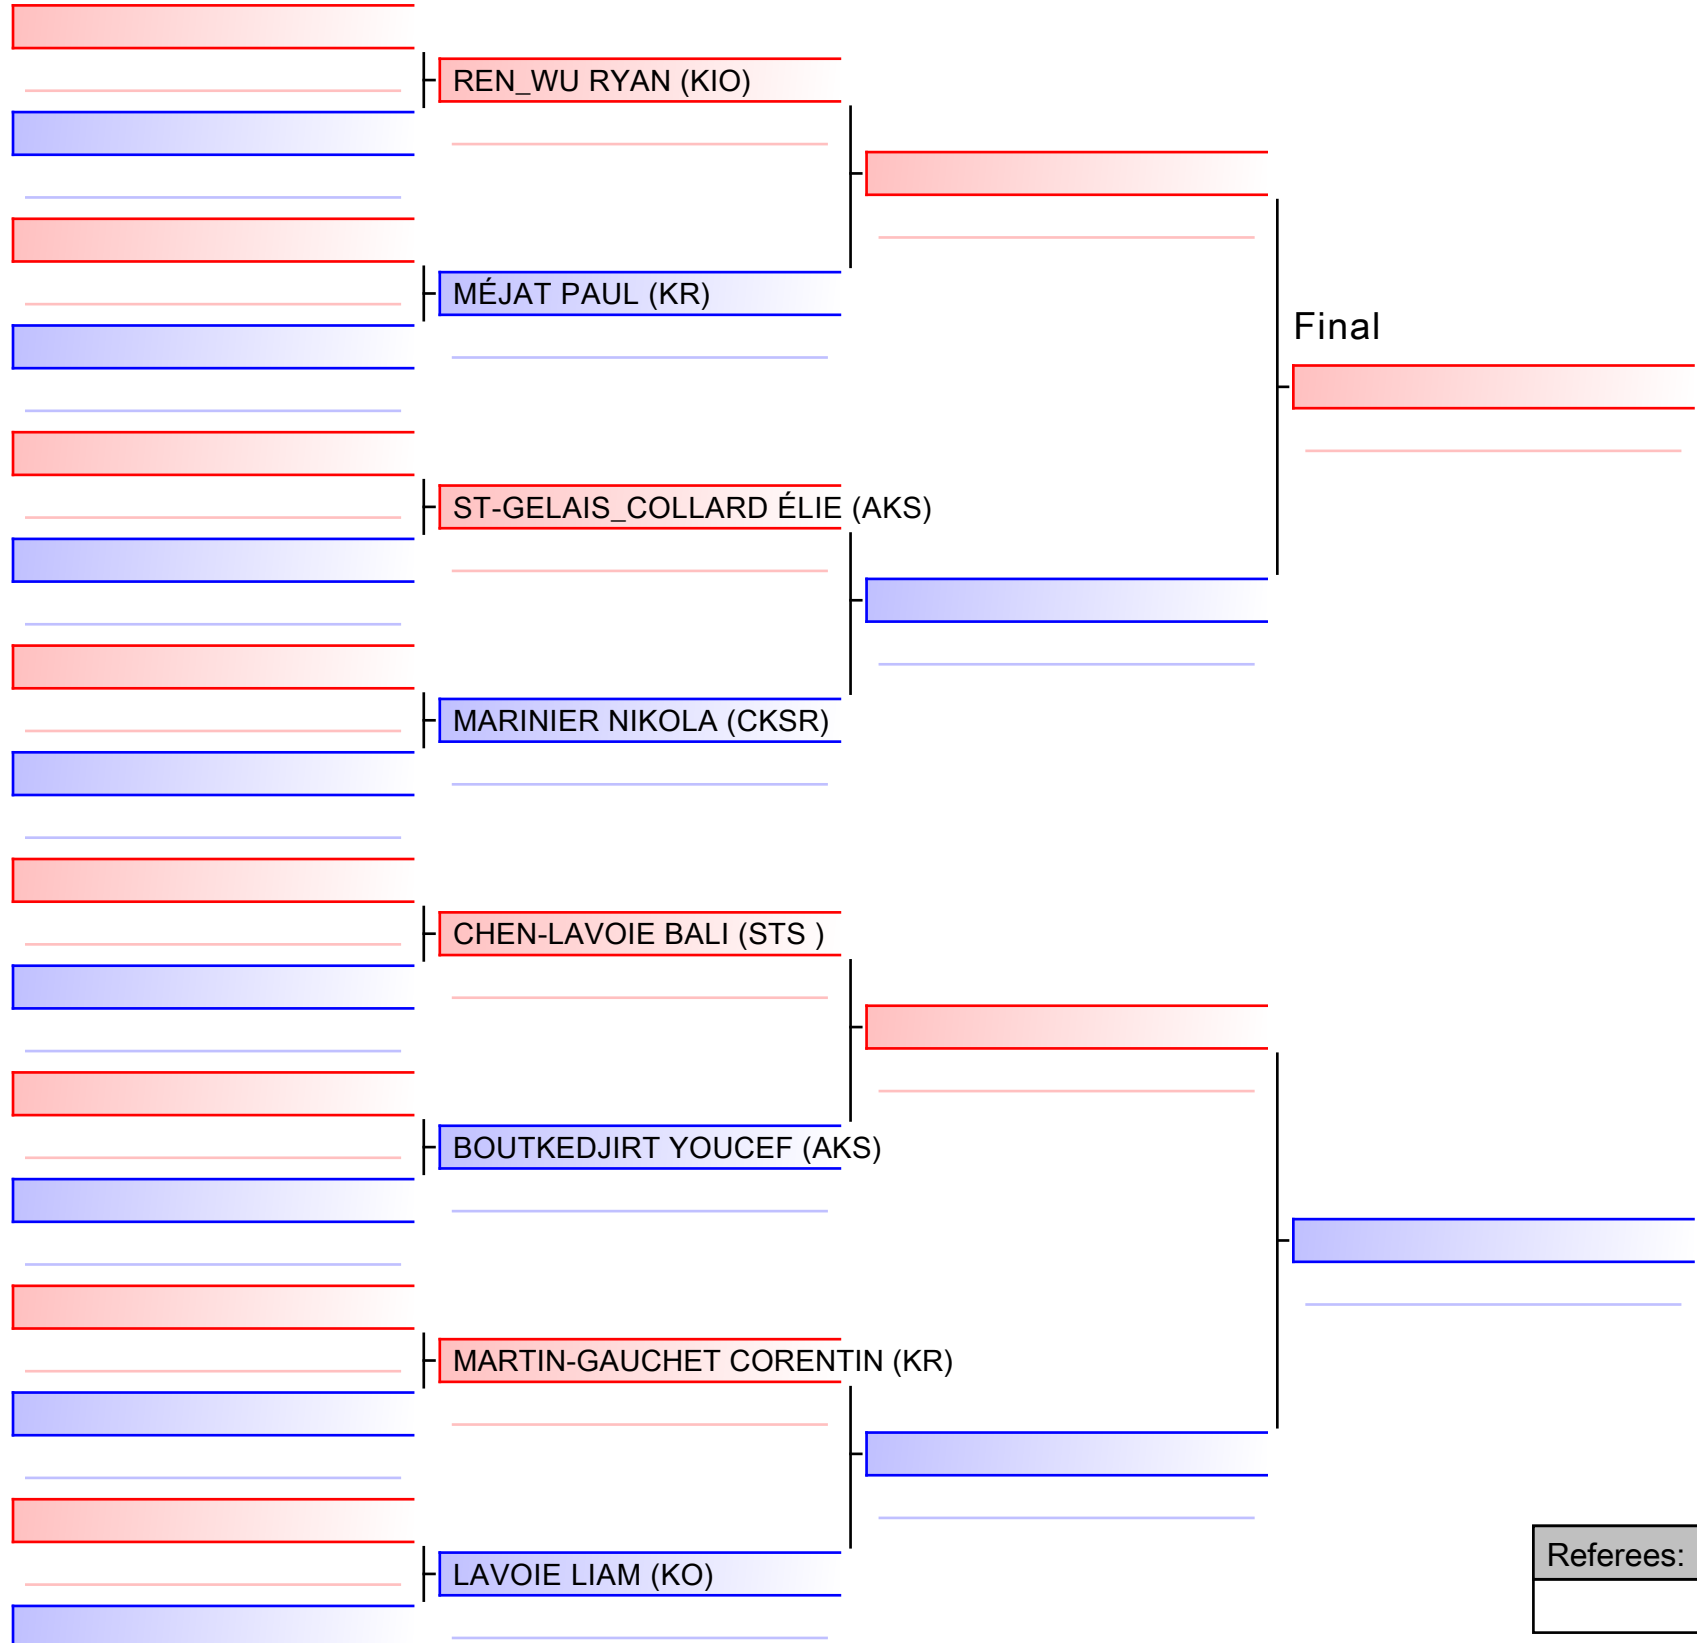

KATA MASCULIN 08-09 ANS DÉBUTANT

COUPE QUÉBEC 2019 - saison 2019-2020 : ouvert à tous les membres de KARATÉ CANADA - Open to all members of KARATE CANADA, 1000 Émile-Journault, H2M 2E...

Tatami
4 09:20

Pool
1/1

[Original]

_____

Referees: