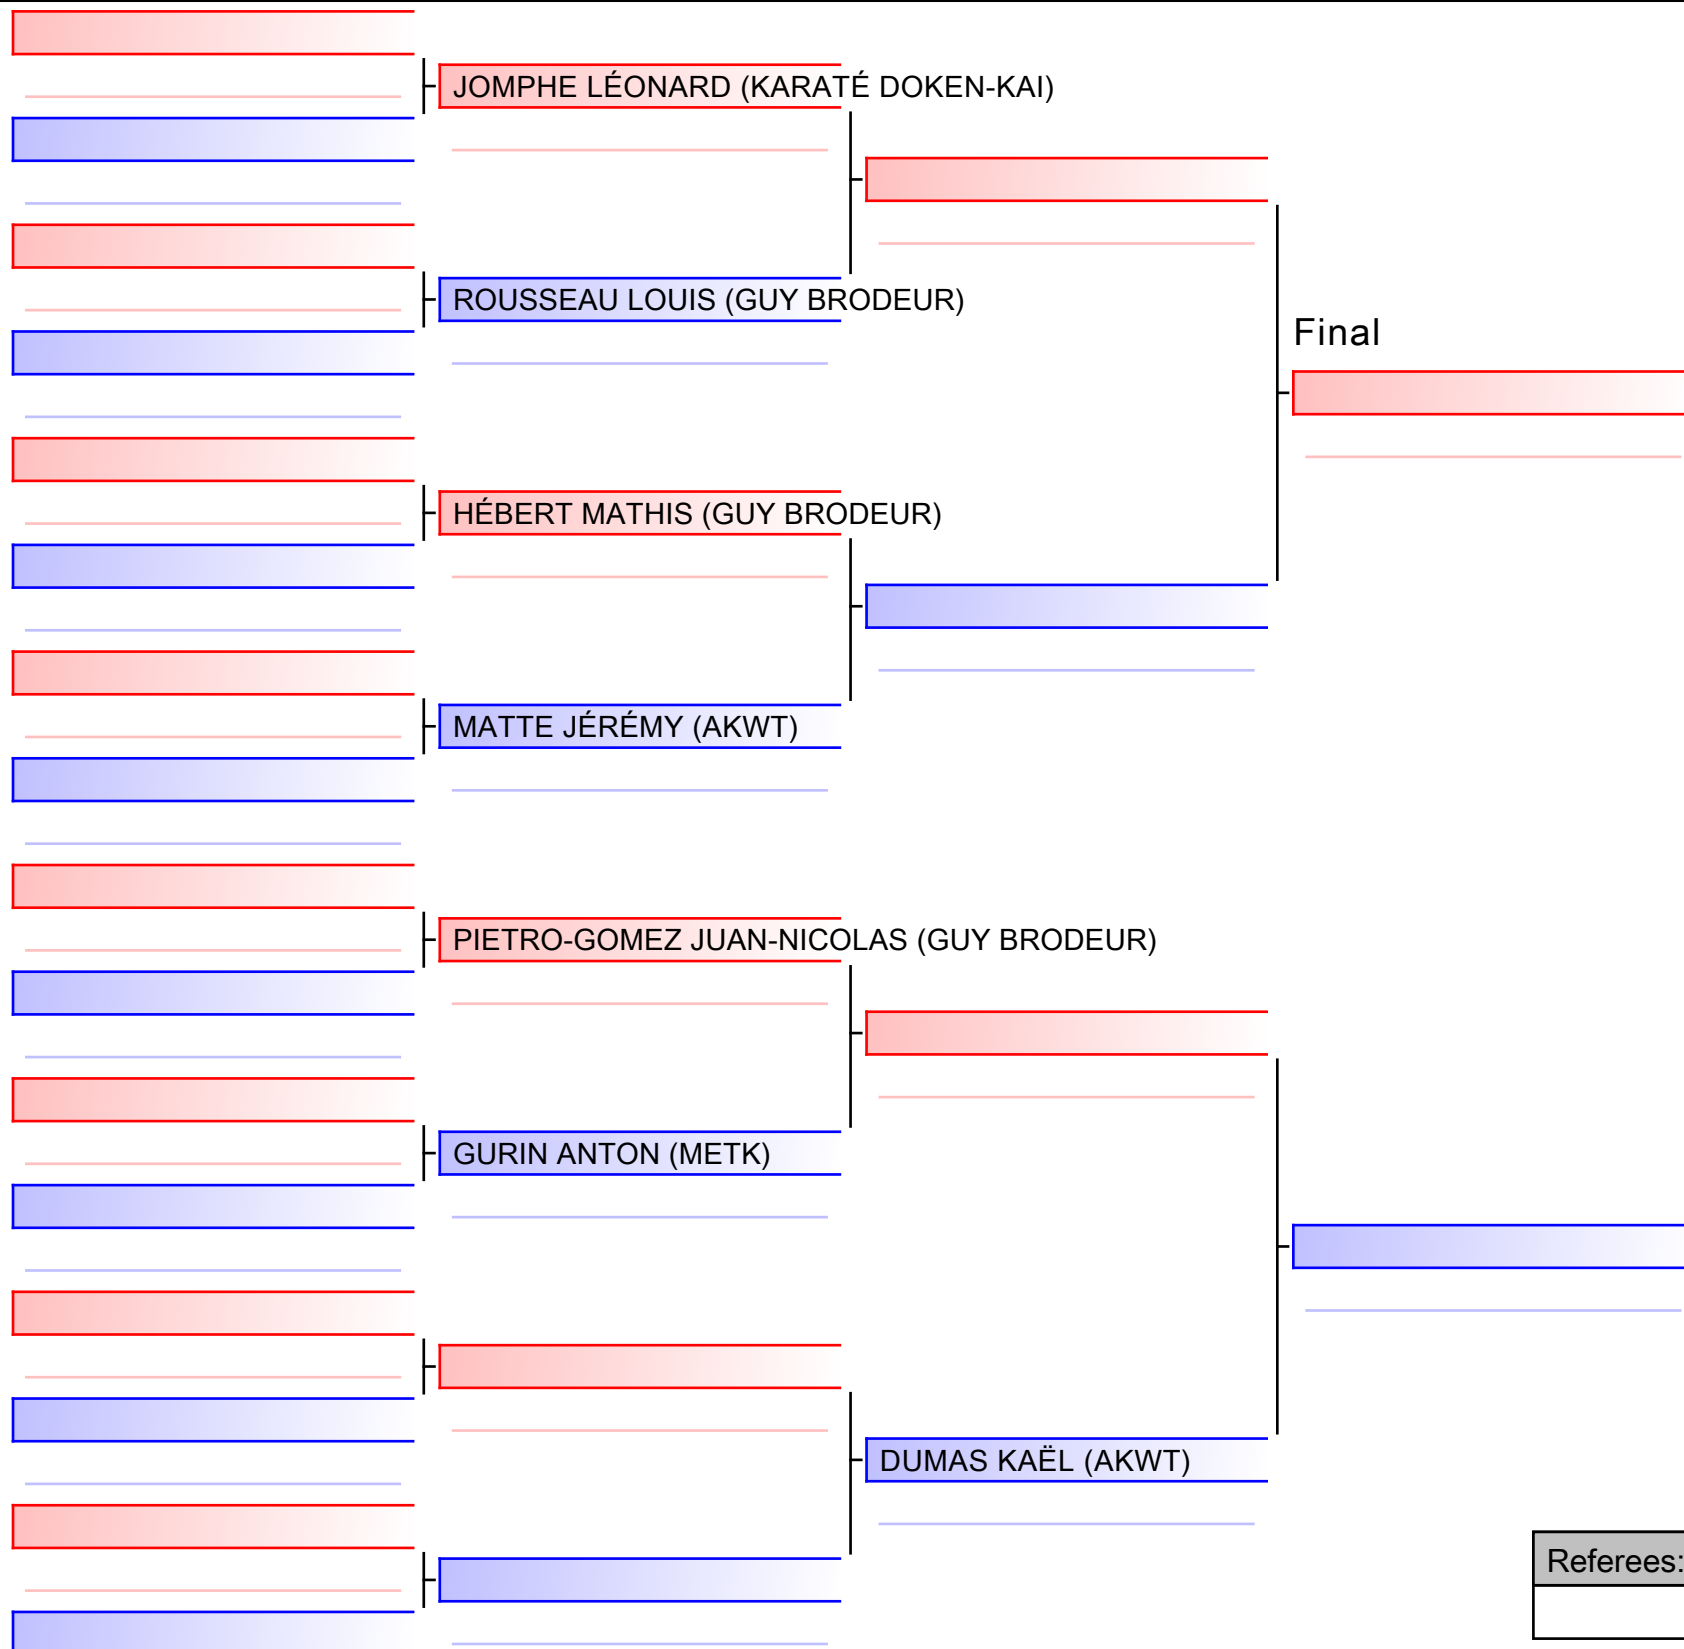

KATA MASCULIN 14-15 INTERMÉDIAIRE ET AVANCÉ

COUPE QUÉBEC 2019 - saison 2019-2020 : ouvert à tous les membres de KARATÉ CANADA - Open to all members of KARATE CANADA, 1000 Émile-Journault, H2M 2E...

Tatami
6 09:00

Pool
1/1

[Original]

Referees: