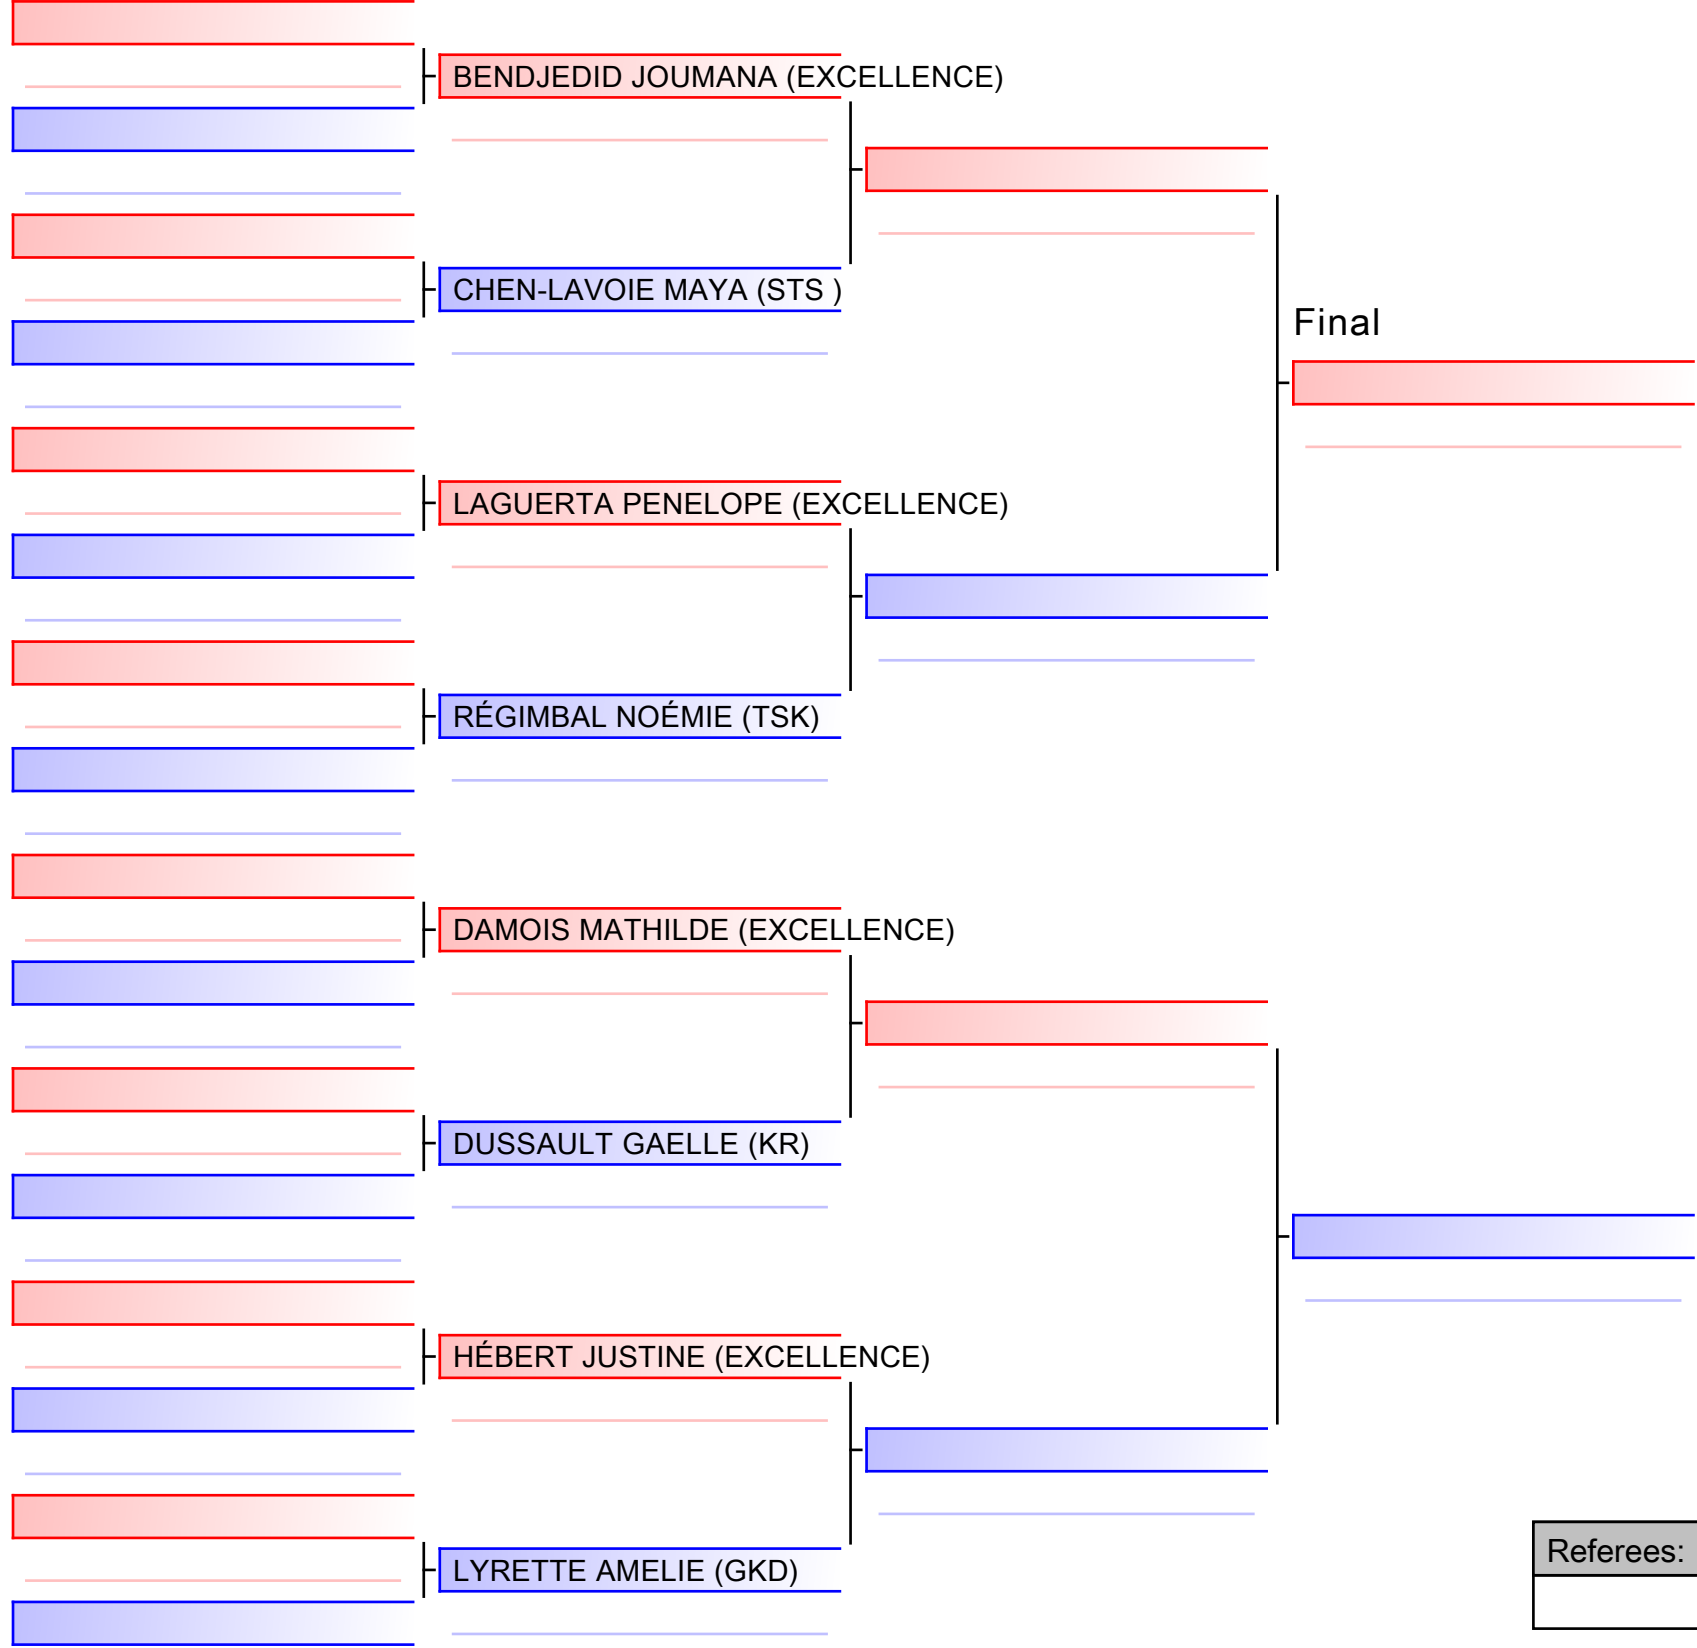

# KATA FÉMININ 10-11 ANS DÉBUTANT

COUPE QUÉBEC 2019 - saison 2019-2020 : ouvert à tous les membres de KARATÉ CANADA - Open to all members of KARATE CANADA, 1000 Émile-Journault, H2M 2E...

Tatami 3 09:25  
Pool 1/1