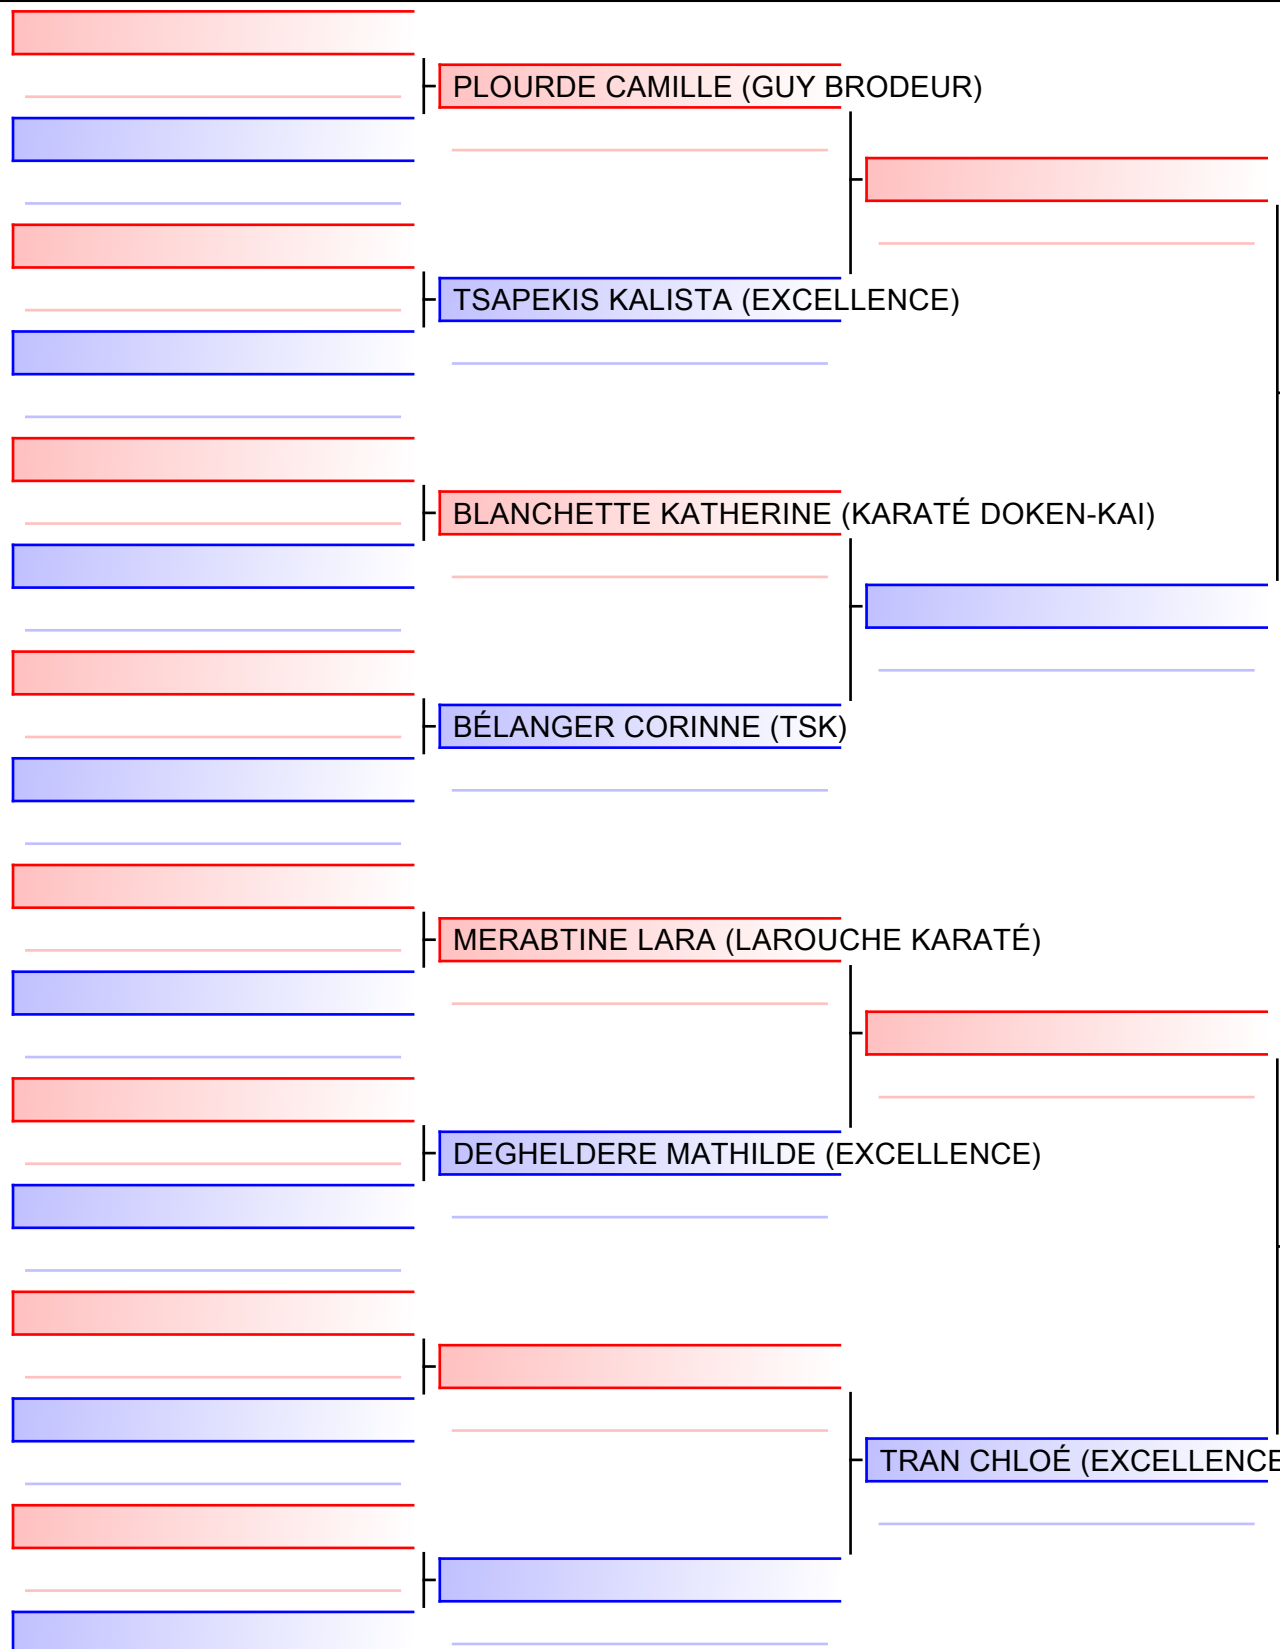

KATA FÉMININ 12-13 ANS DÉBUTANT ET INTERMÉDIAIRE

COUPE QUÉBEC 2019 - saison 2019-2020 : ouvert à tous les membres de KARATÉ CANADA - Open to all members of KARATE CANADA, 1000 Émile-Journault, H2M 2E...

Tatami
1 11:05

Pool
1/1

[Original]

Referees: