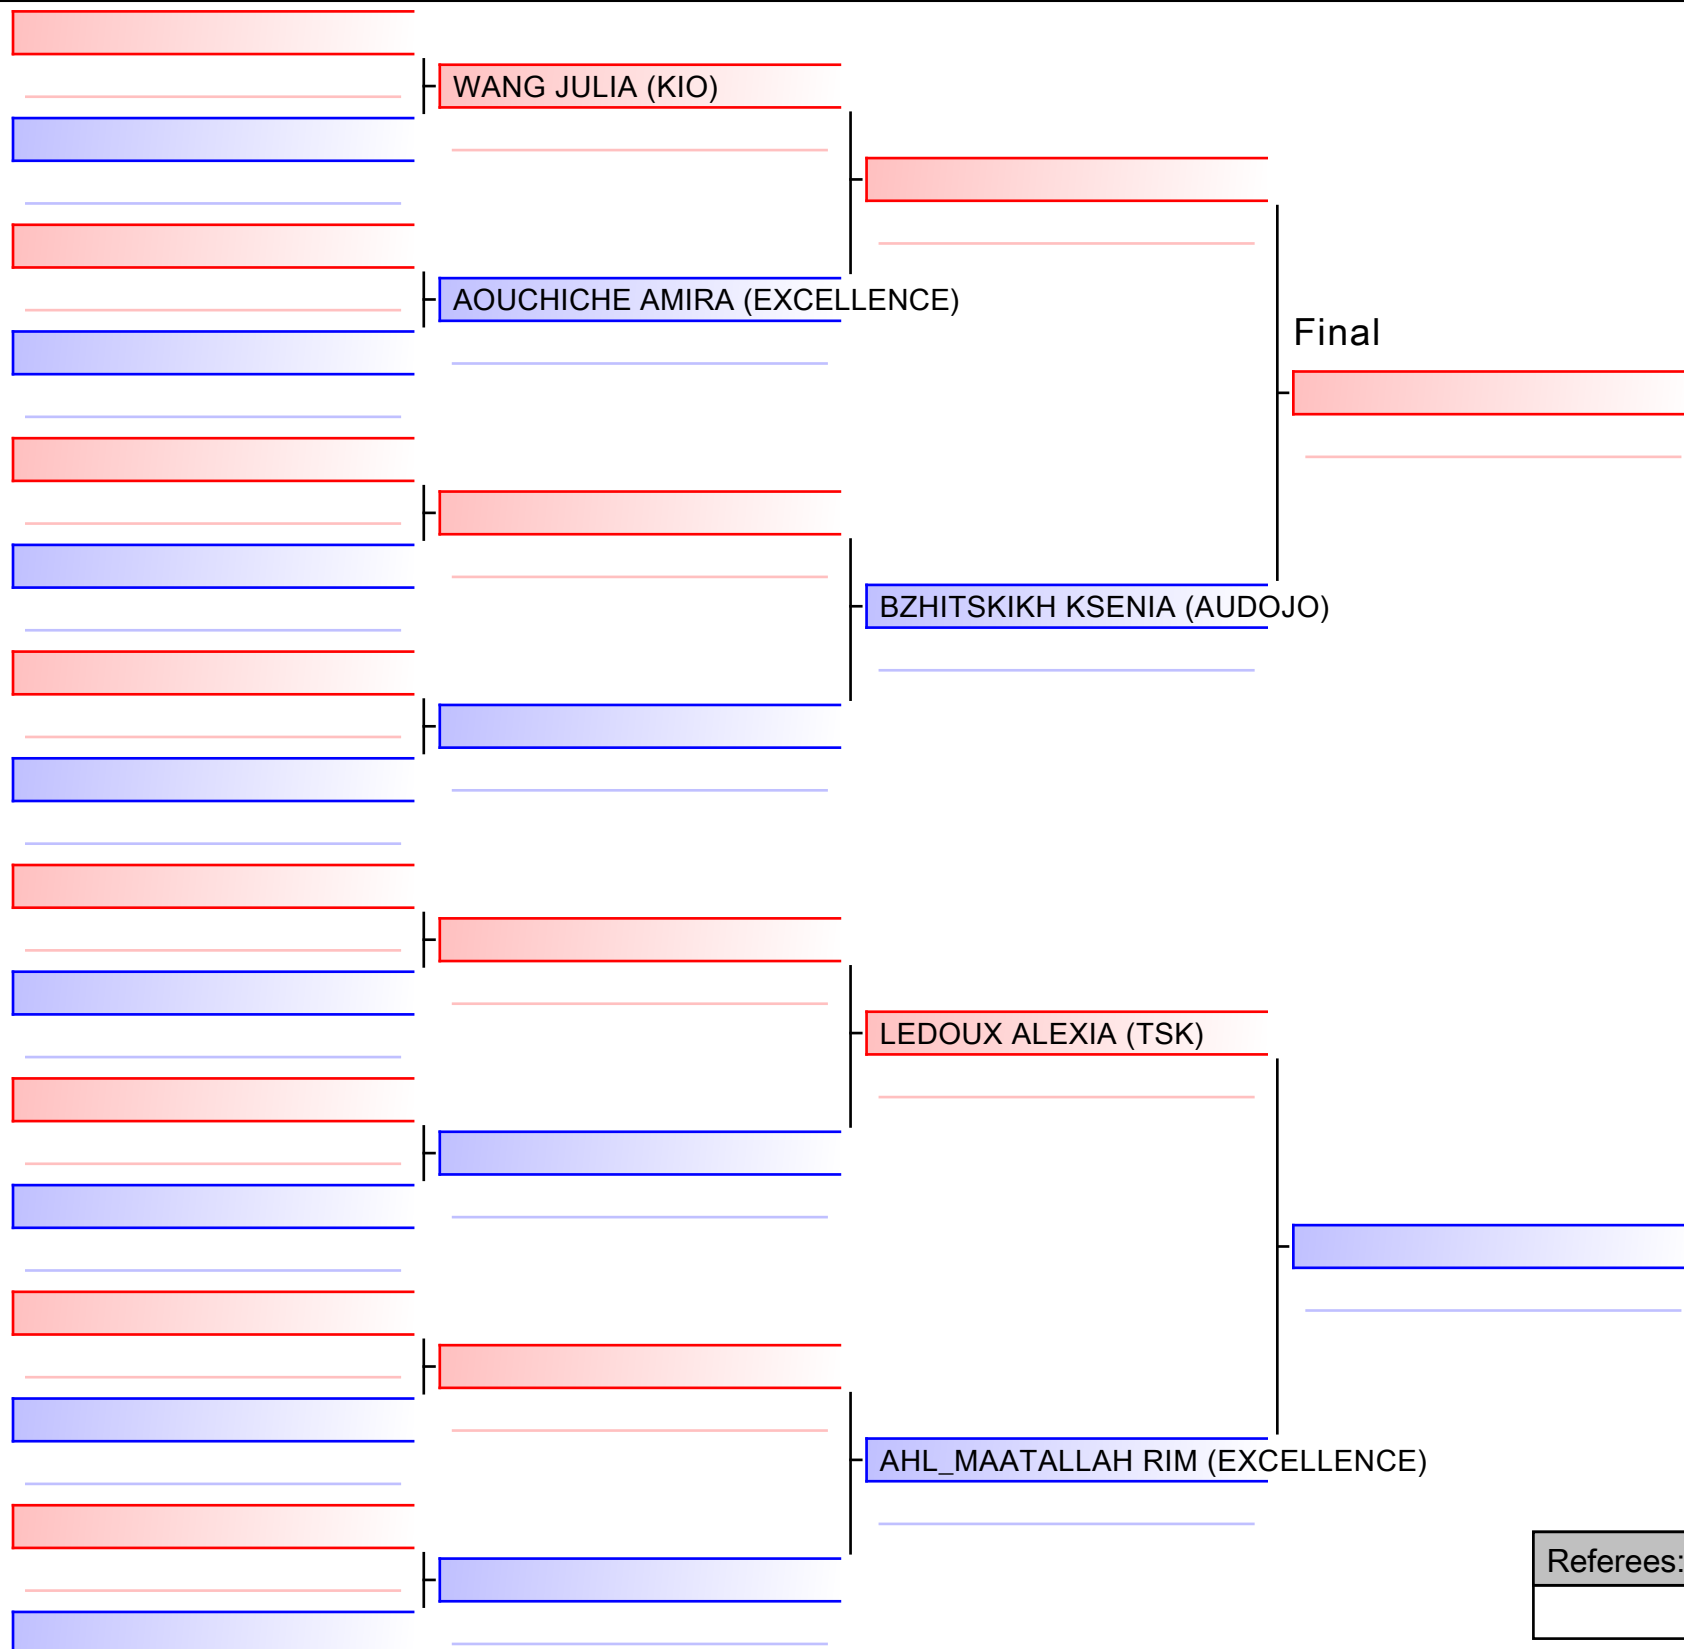

KATA FÉMININ 14-15 ET 16-17 DÉBUTANT ET INTERMÉDIAIRE

COUPE QUÉBEC 2019 - saison 2019-2020 : ouvert à tous les membres de KARATÉ CANADA - Open to all members of KARATE CANADA, 1000 Émile-Journault, H2M 2E...

Tatami
5 09:30

Pool
1/1

[Original]

Referees: