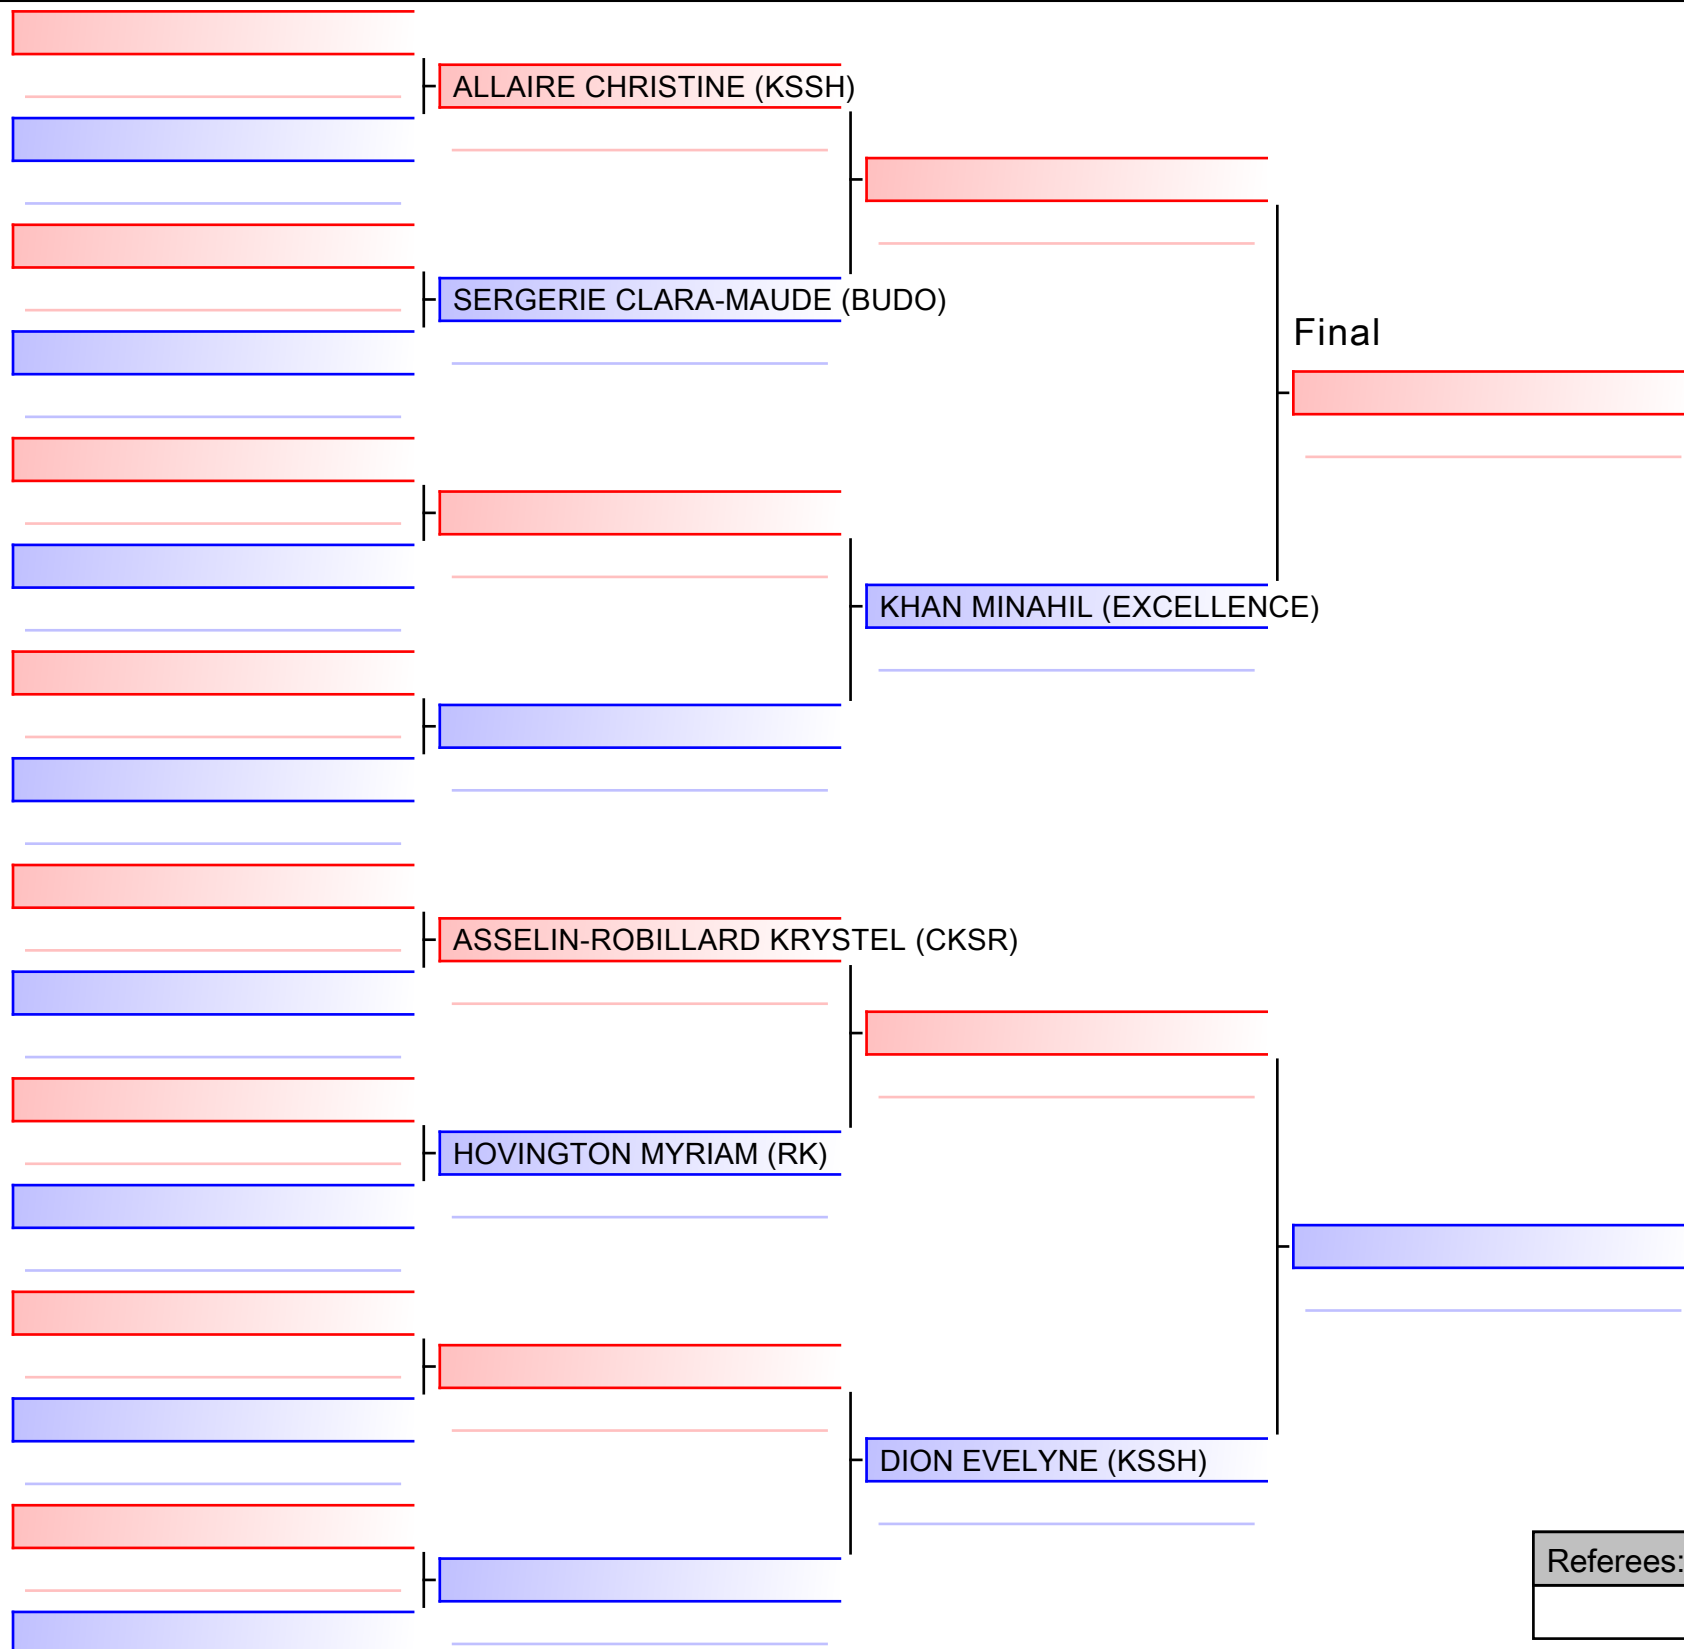

KATA FÉMININ 18 ANS ET + AVANCÉ

COUPE QUÉBEC 2019 - saison 2019-2020 : ouvert à tous les membres de KARATÉ CANADA - Open to all members of KARATE CANADA, 1000 Émile-Journault, H2M 2E...

Tatami
4 09:50

Pool
1/1

[Original]

Referees: