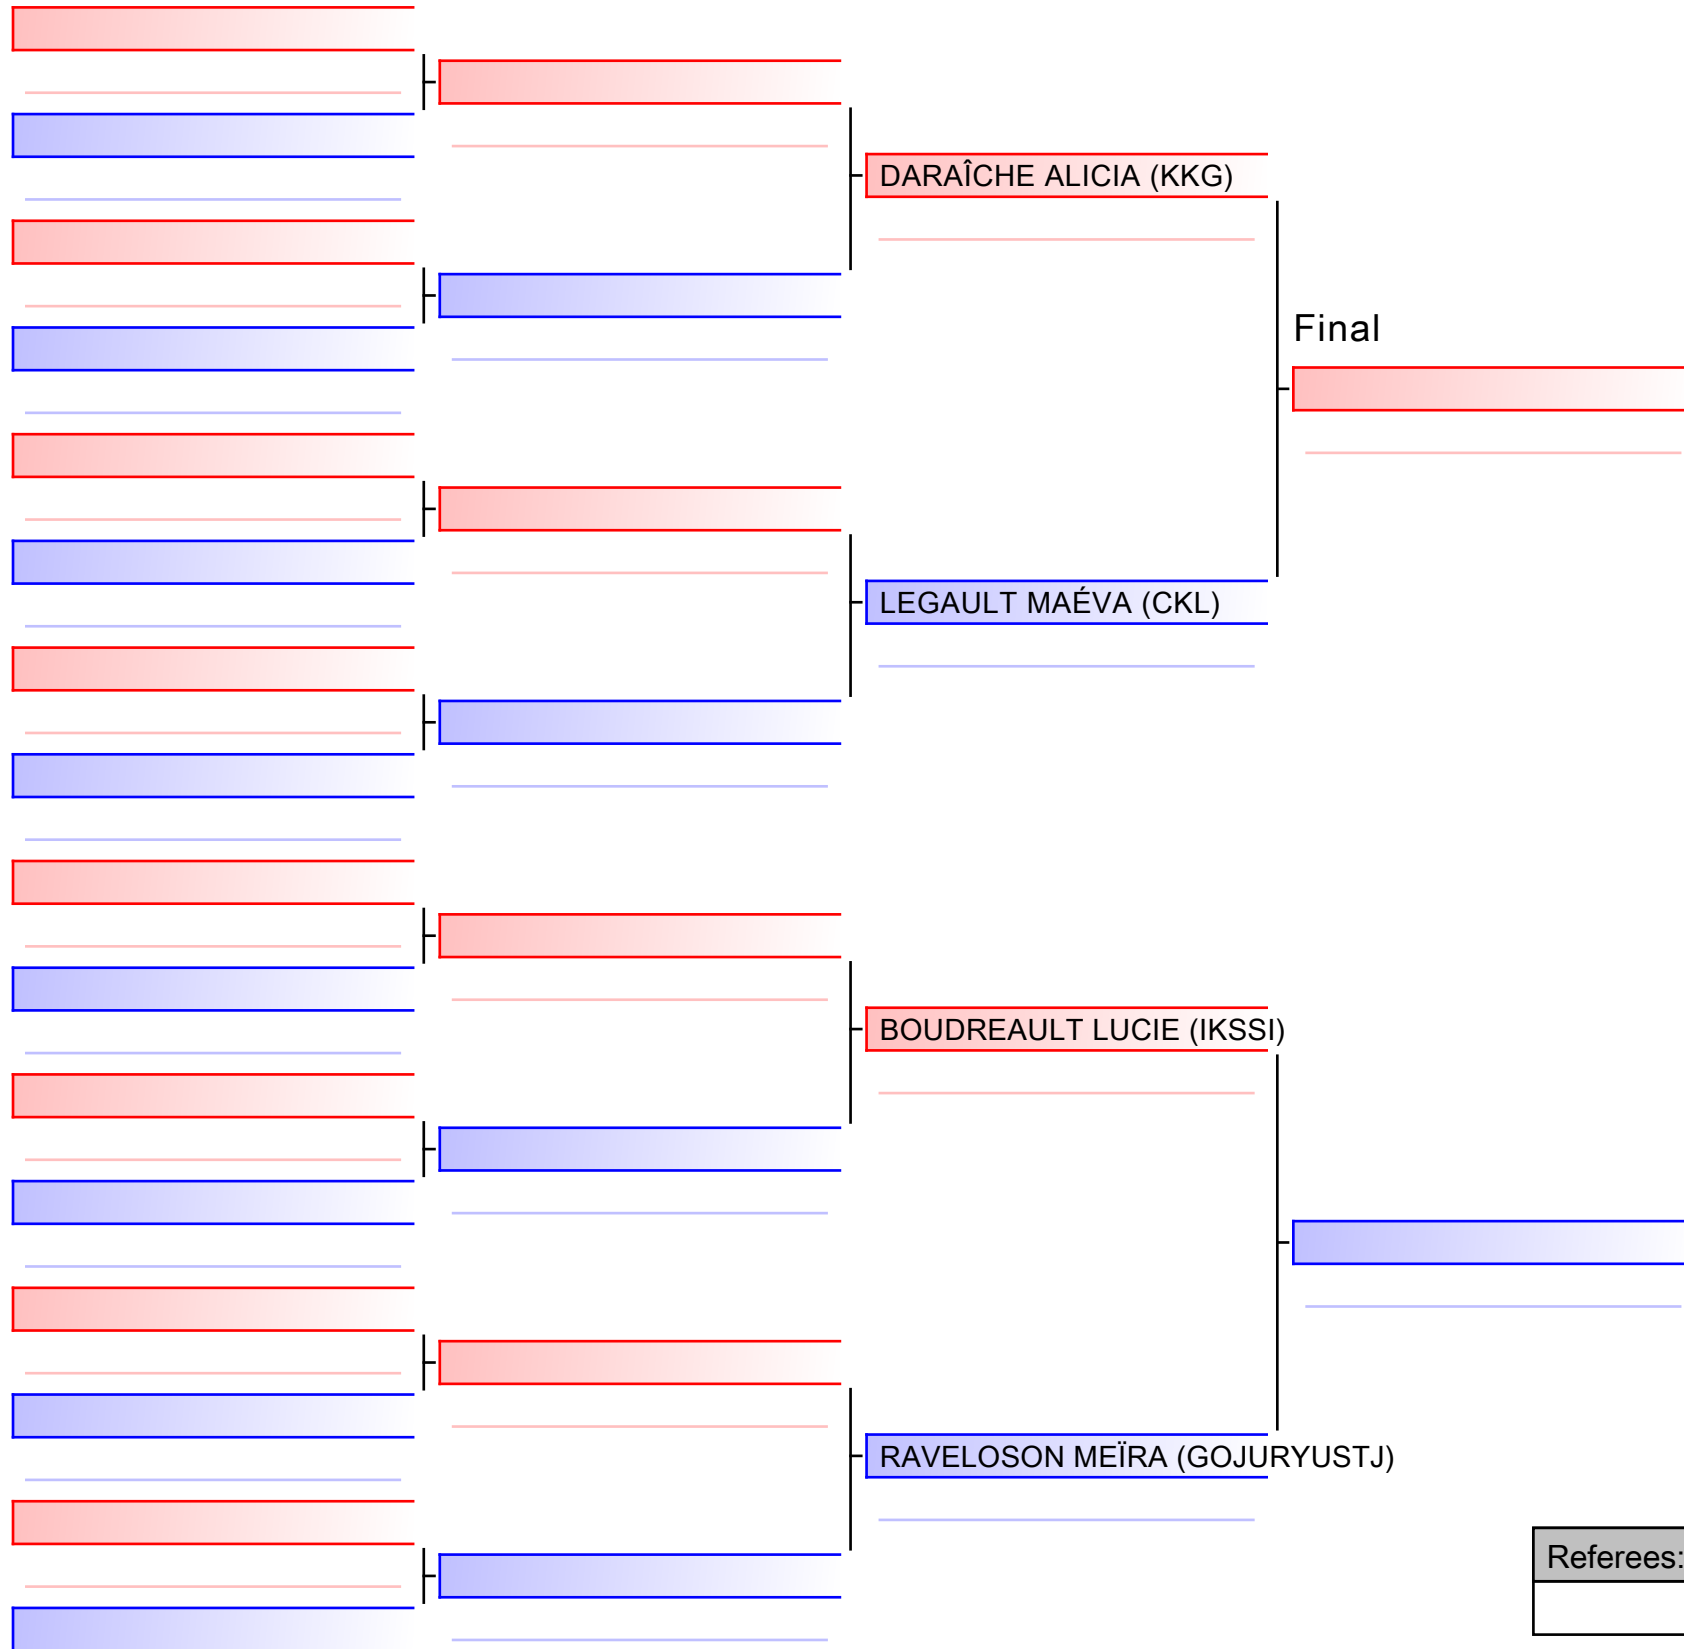

KATA FÉMININ 10-11 ANS AVANCÉ

COUPE QUÉBEC 2019 - saison 2019-2020 : ouvert à tous les membres de KARATÉ CANADA - Open to all members of KARATE CANADA, 1000 Émile-Journault, H2M 2E...

Tatami
1 10:45

Pool
1/1

[Original]

Referees: